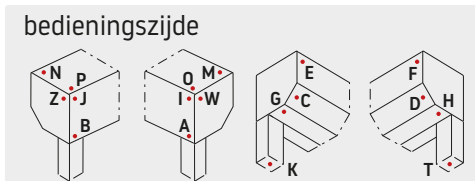

Bestelformulier RS Classic

BEDRIJF: _____
 REFERENTIE: _____
 DATUM: _____
 TELEFOON: _____

nr	totale maat		aantal	type kast											geleiders				bedieningszijde	bediening soort slinger / motor	doek nummer									
	breedte	hoogte		75 shuin	85 shuin	85 half rond	85 recht	95 shuin	95 recht	95 rond	105 shuin	105 recht	120 half rond	120 dicht	125 shuin	125 recht	HTF	MHTF				LHFT	CTG							
																	L	R	L	R	L	R								
1																														
2																														
3																														
4																														
5																														
6																														
7																														
8																														

omkasting

RAL 9001 Crémewit	RAL 9010 Wit	RAL 9016 Verkeerswit	Technisch Zilver (Geanodiseerd)	RAL 9006 Blank aluminiumkleurig	RAL 7016 Antracietgrijs	Tiger 29/80081 Iron Glimmer	andere RAL	
----------------------	-----------------	-------------------------	------------------------------------	------------------------------------	----------------------------	--------------------------------	------------	--

lasnaad

boven	onder
-------	-------

draaistang lengte

120 cm	140 cm	160 cm	180 cm
--------	--------	--------	--------

slinger soort

Mono-commando Klik
 Mono-commando
 Oogwind
 Klik system

doekconfectie A of B (Doek zijde A is bovenzijde van ons stalenboek)