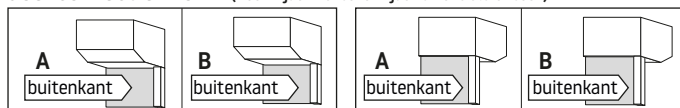

lasnaad

boven	onder
-------	-------

draaistang lengte

120 cm	140 cm	160 cm	180 cm
--------	--------	--------	--------

slinger soort

Mono-commando Klik
 Mono-commando
 Oogwind
 Klik system

doekconfectie A of B (Doek zijde A is bovenzijde van ons stalenboek)