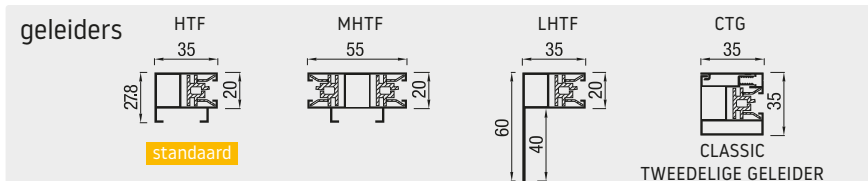

Bestelformulier RS Classic

BEDRIJF: _____
 REFERENTIE: _____
 DATUM: _____
 TELEFOON: _____

nr	totale maat		aantal	type kast											geleiders				bedieningszijde	bediening soort slinger / motor	doek nummer									
	breedte	hoogte		75 shuin	85 shuin	85 half rond	85 recht	95 shuin	95 recht	95 rond	105 shuin	105 recht	120 half rond	120 dicht	125 shuin	125 recht	HTF	MHTF				LHFT	CTG							
																	L	R	L	R	L	R								
1																														
2																														
3																														
4																														
5																														
6																														
7																														
8																														

omkasting

RAL 9001 Crémewit	RAL 9010 Wit	RAL 9016 Verkeerswit	Technisch Zilver (Geanodiseerd)	RAL 9006 Blank aluminiumkleurig	RAL 7016 Antracietgrijs	Tiger 29/80081 Iron Glimmer	andere RAL	
----------------------	-----------------	-------------------------	------------------------------------	------------------------------------	----------------------------	--------------------------------	------------	--

lasnaad

boven	onder
-------	-------

draaistang lengte

120 cm	140 cm	160 cm	180 cm
--------	--------	--------	--------

slinger soort

Mono-commando Klik
 Mono-commando
 Oogwind
 Klik system

doekconfectie A of B (Doek zijde A is bovenzijde van ons stalenboek)