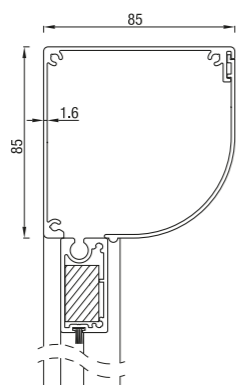

Bij de RS Universal is het gebruik van een transparante PVC - folie mogelijk met een maximale afmeting van 5 x 3 m.

## RS Universal 85

RS Universal 85 schuin

RS Universal 85 halfrond

RS Universal 85 recht

	Maximale breedte (cm)	hoogte(cm)	oppervlak (m <sup>2</sup> )
--	-----------------------	------------	-----------------------------

## RS Universal 95

RS Universal 95 schuin

RS Universal 95 recht

RS Universal 95 rond

Maximale producthoogte = 2,5 m

	Maximale breedte (cm)	hoogte(cm)	oppervlak (m <sup>2</sup> )
--	-----------------------	------------	-----------------------------

## RS Universal 105

RS Universal 105 schuin

RS Universal 105 recht

	Maximale breedte (cm)	hoogte(cm)	oppervlak (m <sup>2</sup> )
--	-----------------------	------------	-----------------------------

<b>RS Universal 105</b>	450	350	14,0
-------------------------	-----	-----	------