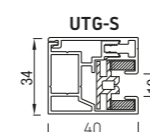

Geleiders

UNIVERSAL
TWEEDELIGE GELEIDER

Onderlat