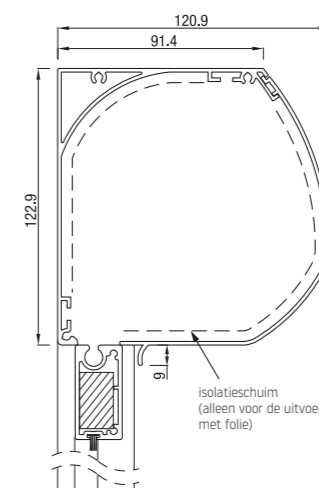

RS Universal 120 dicht