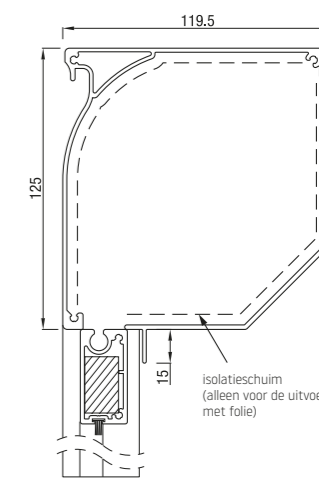

## RS Universal 95

RS Universal 95 schuin

RS Universal 95 recht

RS Universal 95 rond

Maximale producthoogte = 2,5 m

	Maximale breedte (cm)	hoogte(cm)	oppervlak (m <sup>2</sup> )
--	-----------------------	------------	-----------------------------

## RS Universal 105

RS Universal 105 schuin

RS Universal 105 recht

	Maximale breedte (cm)	hoogte(cm)	oppervlak (m <sup>2</sup> )
--	-----------------------	------------	-----------------------------

<b>RS Universal 105</b>	450	350	14,0
-------------------------	-----	-----	------

## RS Universal 120 / 125

RS Universal 120 halfrond

RS Universal 120 dicht

RS Universal 125 schuin

RS Universal 125 recht

#### Optie 1\*

Folie in het midden. Minimaal 11,5 cm doek onder, boven en aan de zijkanten van de folie.