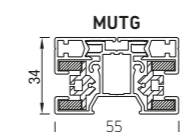

Geleiders

UNIVERSAL
TWEEDELIGE GELEIDER

Onderlat