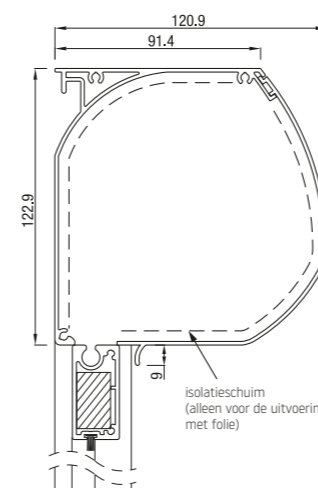

RS Universal 120 / 125

RS Universal 120 halfrond