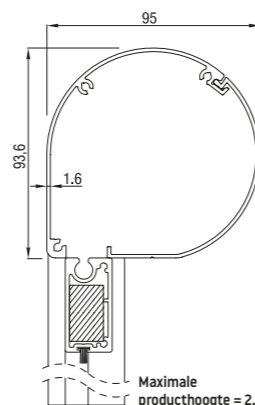

## RS Universal 85

RS Universal 85 schuin

RS Universal 85 halfrond

RS Universal 85 recht

	Maximale breedte (cm)	hoogte(cm)	oppervlak (m <sup>2</sup> )
--	-----------------------	------------	-----------------------------

## RS Universal 95

RS Universal 95 schuin

RS Universal 95 recht

RS Universal 95 rond

Maximale producthoogte = 2,5 m

	Maximale breedte (cm)	hoogte(cm)	oppervlak (m <sup>2</sup> )
--	-----------------------	------------	-----------------------------

## RS Universal 105

RS Universal 105 schuin

RS Universal 105 recht

	Maximale breedte (cm)	hoogte(cm)	oppervlak (m <sup>2</sup> )
--	-----------------------	------------	-----------------------------

<b>RS Universal 105</b>	450	350	14,0
-------------------------	-----	-----	------