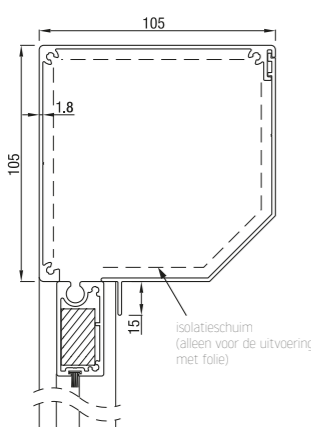

## RS Universal 85

RS Universal 85 schuin

RS Universal 85 halfrond

RS Universal 85 recht

	Maximale breedte (cm)	hoogte(cm)	oppervlak (m <sup>2</sup> )
--	-----------------------	------------	-----------------------------

## RS Universal 95

RS Universal 95 schuin

RS Universal 95 recht

RS Universal 95 rond

Maximale producthoogte = 2,5 m

	Maximale breedte (cm)	hoogte(cm)	oppervlak (m <sup>2</sup> )
--	-----------------------	------------	-----------------------------

## RS Universal 105

RS Universal 105 schuin

RS Universal 105 recht

	Maximale breedte (cm)	hoogte(cm)	oppervlak (m <sup>2</sup> )
--	-----------------------	------------	-----------------------------

<b>RS Universal 105</b>	450	350	14,0
-------------------------	-----	-----	------