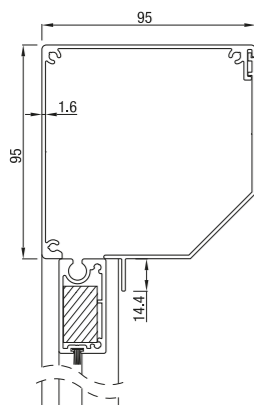

## RS Universal 85

RS Universal 85 schuin

RS Universal 85 halfrond

RS Universal 85 recht

	Maximale breedte (cm)	hoogte(cm)	oppervlak (m <sup>2</sup> )
--	-----------------------	------------	-----------------------------

## RS Universal 95

RS Universal 95 schuin

RS Universal 95 recht

RS Universal 95 rond

Maximale producthoogte = 2,5 m

	Maximale breedte (cm)	hoogte(cm)	oppervlak (m <sup>2</sup> )
--	-----------------------	------------	-----------------------------

## RS Universal 105

RS Universal 105 schuin

RS Universal 105 recht

	Maximale breedte (cm)	hoogte(cm)	oppervlak (m <sup>2</sup> )
--	-----------------------	------------	-----------------------------

<b>RS Universal 105</b>	450	350	14,0
-------------------------	-----	-----	------