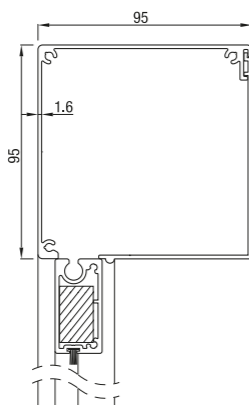

## RS Universal 85

RS Universal 85 schuin

RS Universal 85 halfrond

RS Universal 85 recht

	Maximale breedte (cm)	hoogte(cm)	oppervlak (m <sup>2</sup> )
--	-----------------------	------------	-----------------------------

## RS Universal 95

RS Universal 95 schuin

RS Universal 95 recht

RS Universal 95 rond

Maximale producthoogte = 2,5 m

	Maximale breedte (cm)	hoogte(cm)	oppervlak (m <sup>2</sup> )
--	-----------------------	------------	-----------------------------

## RS Universal 105

RS Universal 105 schuin

RS Universal 105 recht

	Maximale breedte (cm)	hoogte(cm)	oppervlak (m <sup>2</sup> )
--	-----------------------	------------	-----------------------------

<b>RS Universal 105</b>	450	350	14,0
-------------------------	-----	-----	------