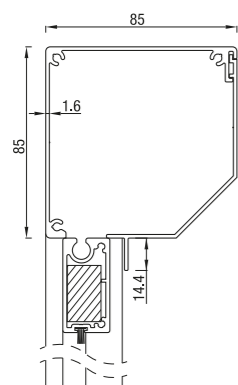

Bij de RS Universal is het gebruik van een transparante PVC - folie mogelijk met een maximale afmeting van 5 x 3 m.

## RS Universal 85

RS Universal 85 schuin

RS Universal 85 halfrond

RS Universal 85 recht

	Maximale breedte (cm)	hoogte(cm)	oppervlak (m <sup>2</sup> )
--	-----------------------	------------	-----------------------------

## RS Universal 95

RS Universal 95 schuin

RS Universal 95 recht

RS Universal 95 rond

Maximale producthoogte = 2,5 m

	Maximale breedte (cm)	hoogte(cm)	oppervlak (m <sup>2</sup> )
--	-----------------------	------------	-----------------------------

## RS Universal 105

RS Universal 105 schuin

RS Universal 105 recht

	Maximale breedte (cm)	hoogte(cm)	oppervlak (m <sup>2</sup> )
--	-----------------------	------------	-----------------------------

<b>RS Universal 105</b>	450	350	14,0
-------------------------	-----	-----	------