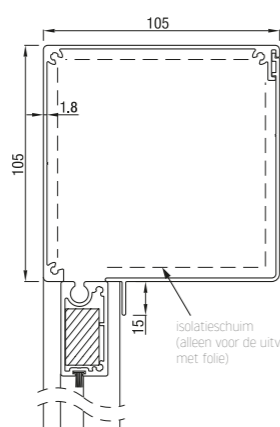

## RS Universal 85

RS Universal 85 schuin

RS Universal 85 halfrond

RS Universal 85 recht

	Maximale breedte (cm)	hoogte(cm)	oppervlak (m <sup>2</sup> )
--	-----------------------	------------	-----------------------------

## RS Universal 95

RS Universal 95 schuin

RS Universal 95 recht

RS Universal 95 rond

Maximale producthoogte = 2,5 m

	Maximale breedte (cm)	hoogte(cm)	oppervlak (m <sup>2</sup> )
--	-----------------------	------------	-----------------------------

## RS Universal 105

RS Universal 105 schuin

RS Universal 105 recht

	Maximale breedte (cm)	hoogte(cm)	oppervlak (m <sup>2</sup> )
--	-----------------------	------------	-----------------------------

<b>RS Universal 105</b>	450	350	14,0
-------------------------	-----	-----	------