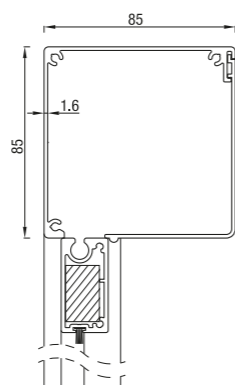

## RS Universal 85

RS Universal 85 schuin

RS Universal 85 halfrond

RS Universal 85 recht

	Maximale breedte (cm)	hoogte(cm)	oppervlak (m <sup>2</sup> )
--	-----------------------	------------	-----------------------------

## RS Universal 95

RS Universal 95 schuin

RS Universal 95 recht

RS Universal 95 rond

Maximale producthoogte = 2,5 m

	Maximale breedte (cm)	hoogte(cm)	oppervlak (m <sup>2</sup> )
--	-----------------------	------------	-----------------------------

## RS Universal 105

RS Universal 105 schuin

RS Universal 105 recht

	Maximale breedte (cm)	hoogte(cm)	oppervlak (m <sup>2</sup> )
--	-----------------------	------------	-----------------------------

<b>RS Universal 105</b>	450	350	14,0
-------------------------	-----	-----	------