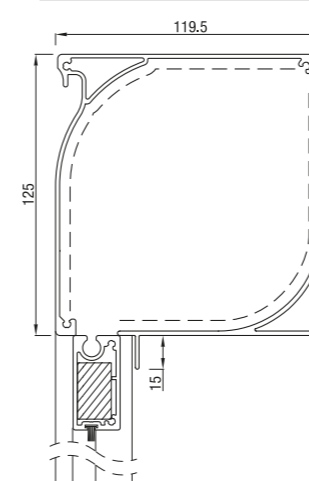

## RS Universal 105

RS Universal 105 schuin

RS Universal 105 recht

	Maximale breedte (cm)	hoogte(cm)	oppervlak (m <sup>2</sup> )
--	-----------------------	------------	-----------------------------

<b>RS Universal 105</b>	450	350	14,0
-------------------------	-----	-----	------

## RS Universal 120 / 125

RS Universal 120 halfrond

RS Universal 120 dicht

RS Universal 125 schuin

RS Universal 125 recht

#### Optie 1\*

Folie in het midden. Minimaal 11,5 cm doek onder, boven en aan de zijkanten van de folie.

#### Optie 2\*

Folie over de gehele oppervlakte.

\*Maximale folie afmetingen 4 x 3 m

	Maximale breedte (cm)	hoogte (cm)	oppervlak (m <sup>2</sup> )
--	-----------------------	-------------	-----------------------------