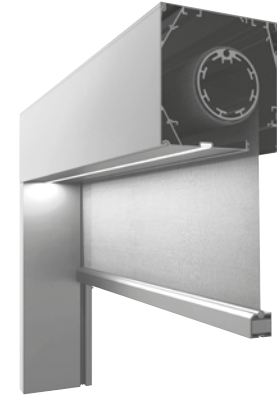

RS Smart 150

RS Smart 150 met LED

De RS Smart 150 met LED kan toegepast worden op gevels maar is ook ideaal om toe te passen in bestaande overkappingen. De ledverlichting geeft de woning een warme uitstraling en zorgt voor een licht bron aan de buitenzijde van het doek wat de doorkijk 's avonds verminderd. Hierdoor heeft u nog meer privacy. De dikke geleider zorgt ervoor dat het product strak overloopt van de kast tot de geleider en zo mooi aansluit op de staanders van de overkapping.

STG-Click

opvulprofiel

	Maximale breedte	hoogte	oppervlak
RS Smart 150	700	600	42,0

RS Smart werkt alleen met motorbediening..

Standaard omkasting RS Smart

kleur dichtst bij RAL*

structuurlak*

	RAL 9001 Crémewit	RAL 9010 Wit	RAL 9016 Verkeerswit	Technisch Zilver	RAL 7016 Antracietgrijs	RAL 7039 Kwartsgrijs	RAL 8019 Bruin	STR 9506 Blank aluminium	STR 9507 Grijs aluminium	STR 7539 Kwartsgrijs	STR 7516 Antracietgrijs	tiger 29/80081 Iron Glimmer (structuurlak)	RAL 9505 Zwart	RAL 7521 Zwartgrijs
RS Smart 85 schuin	•	•	•	•	•	•	•	•	•	•	•	•	•	•
RS Smart 85 recht	•	•	•	•	•	•	•	•	•	•	•	•	•	•
RS Smart 85 half rond	•	•	•	•	•	•	•	•	•	•	•	•	•	•
RS Smart 100 schuin	•	•	•	•	•	•	•	•	•	•	•	•	•	•
RS Smart 100 half rond	•	•	•	•	•	•	•	•	•	•	•	•	•	•
RS Smart 100 recht	•	•	•	•	•	•	•	•	•	•	•	•	•	•
RS Smart 100 boog	•	•	•	•	•	•	•	•	•	•	•	•	•	•
RS Smart 130 schuin	•	•	•	•	•	•	•	•	•	•	•	•	•	•
RS Smart 130 half rond	•	•	•	•	•	•	•	•	•	•	•	•	•	•
RS Smart 130 recht	•	•	•	•	•	•	•	•	•	•	•	•	•	•
RS Smart 130 boog	•	•	•	•	•	•	•	•	•	•	•	•	•	•
RS Smart 130 recht met revisie	•	•	•	•	•	•	•	•	•	•	•	•	•	•
RS Smart 150 recht met LED	•	•	•	•	•	•	•	•	•	•	•	•	•	•
RS Smart 150 recht	•	•	•	•	•	•	•	•	•	•	•	•	•	•