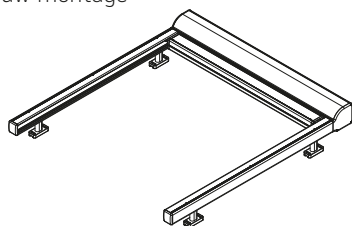

Uw leverancier systemen zonwerend

Salerno

Het kan geïnstalleerd worden op dakramen en gemonteerd op drie manieren: standaard, hangend en lateraal. Dit product heeft afwateringselementen zowel in de voorlijst als in de voorkap. Het gootprofiel zorgt ervoor dat water langs de geleider wordt afgevoerd. Om een strak doek te garanderen, gebruiken we een 70 mm gegolfde buis die voor meer stevigheid zorgt. Doek en een buis wordt gemonteerd op een telescopische asprop, net als bij de RS Smart, om een product makkelijk te kunnen monteren en demonteren. De Salerno is een perfecte keuze voor dakramen en terrasoverkappingen.

Salerno

Type:
SALERNO

Max afmetingen:
400 x 300 cm of 300 x 400 cm

Bediening:
elektrisch

Montage elementen voor geleiders

steun

standaard

kasten

onderlat

geleiders

Montage varianten

opbouw montage

inbouw montage

zijwaarts

Bevestigingsklem

Goot