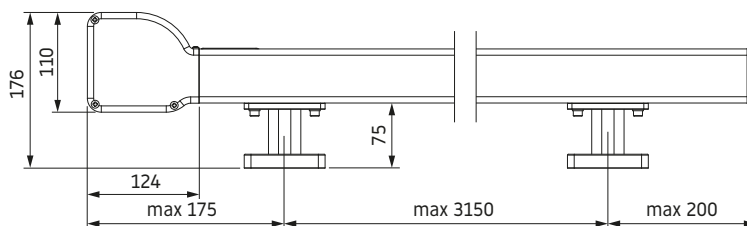

Uw leverancier systemen zonwerend

Salerno

Het kan geïnstalleerd worden op dakramen en gemonteerd op drie manieren: standaard, hangend en lateraal. Dit product heeft afwateringselementen zowel in de voorlijst als in de voorkap. Het gootprofiel zorgt ervoor dat water langs de geleider wordt afgevoerd. Om een strak doek te garanderen, gebruiken we een 70 mm gegolfde buis die voor meer stevigheid zorgt. Doek en een buis wordt gemonteerd op een telescopische asprop, net als bij de RS Smart, om een product makkelijk te kunnen monteren en demonteren. De Salerno is een perfecte keuze voor dakramen en terrasoverkappingen.

Salerno

Type:
SALERNO

Max afmetingen:
400 x 300 cm of 300 x 400 cm

Bediening:
elektrisch

Montage elementen voor geleiders

steun

standaard

kasten