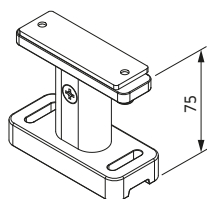

Salerno

Type:
SALERNO

Max afmetingen:
400 x 300 cm of 300 x 400 cm

Bediening:
elektrisch

Montage elementen voor geleiders

steun

standaard

kasten

onderlat

geleiders

Montage varianten

opbouw montage

inbouw montage

zijwaarts

Bevestigingsklem

Goot