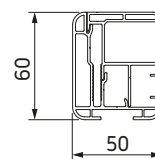

Salerno

Type:
SALERNO

Max afmetingen:
400 x 300 cm of 300 x 400 cm

Bediening:
elektrisch

Montage elementen voor geleiders

steun

standaard

kasten

onderlat

geleiders

Montage varianten

opbouw montage

inbouw montage

zijwaarts

Bevestigingsklem

Goot