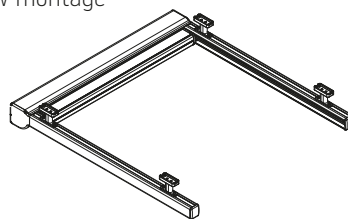

Uw leverancier systemen zonwerend

Salerno

Het kan geïnstalleerd worden op dakramen en gemonteerd op drie manieren: standaard, hangend en lateraal. Dit product heeft afwateringselementen zowel in de voorlijst als in de voorkap. Het gootprofiel zorgt ervoor dat water langs de geleider wordt afgevoerd. Om een strak doek te garanderen, gebruiken we een 70 mm gegolfde buis die voor meer stevigheid zorgt. Doek en een buis wordt gemonteerd op een telescopische asprop, net als bij de RS Smart, om een product makkelijk te kunnen monteren en demonteren. De Salerno is een perfecte keuze voor dakramen en terrasoverkappingen.

Salerno

Type:
SALERNO

Max afmetingen:
400 x 300 cm of 300 x 400 cm

Bediening:
elektrisch

Montage elementen voor geleiders

steun

standaard

kasten

onderlat

geleiders

Montage varianten

opbouw montage

inbouw montage

zijwaarts

Bevestigingsklem

Goot