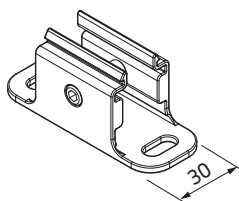

Uw leverancier systemen zonwerend

Salerno

Het kan geïnstalleerd worden op dakramen en gemonteerd op drie manieren: standaard, hangend en lateraal. Dit product heeft afwateringselementen zowel in de voorlijst als in de voorkap. Het gootprofiel zorgt ervoor dat water langs de geleider wordt afgevoerd. Om een strak doek te garanderen, gebruiken we een 70 mm gegolfde buis die voor meer stevigheid zorgt. Doek en een buis wordt gemonteerd op een telescopische asprop, net als bij de RS Smart, om een product makkelijk te kunnen monteren en demonteren. De Salerno is een perfecte keuze voor dakramen en terrasoverkappingen.

Salerno

Type:
SALERNO

Max afmetingen:
400 x 300 cm of 300 x 400 cm

Bediening:
elektrisch

Montage elementen voor geleiders

steun

standaard

kasten

onderlat

geleiders

Montage varianten

opbouw montage

inbouw montage

zijwaarts

Bevestigingsklem

Goot