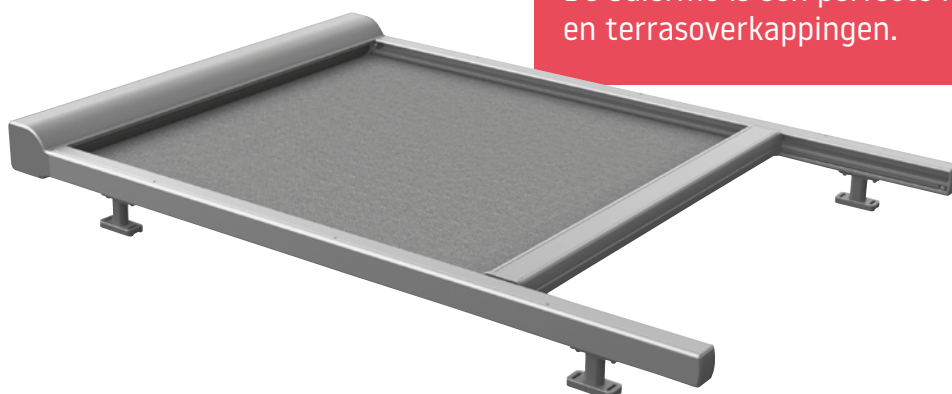

Uw leverancier systemen zonwerend

Salerno

Het kan geïnstalleerd worden op dakramen en gemonteerd op drie manieren: standaard, hangend en lateraal. Dit product heeft afwateringselementen zowel in de voorlijst als in de voorkap. Het gootprofiel zorgt ervoor dat water langs de geleider wordt afgevoerd. Om een strak doek te garanderen, gebruiken we een 70 mm gegolfde buis die voor meer stevigheid zorgt. Doek en een buis wordt gemonteerd op een telescopische asprop, net als bij de RS Smart, om een product makkelijk te kunnen monteren en demonteren. De Salerno is een perfecte keuze voor dakramen en terrasoverkappingen.

Salerno

Type:
SALERNO

Max afmetingen:
400 x 300 cm of 300 x 400 cm

Bediening:
elektrisch

Montage elementen voor geleiders

steun

standaard

kasten