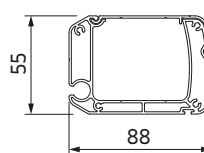

Salerno

Type:
SALERNO

Max afmetingen:
400 x 300 cm of 300 x 400 cm

Bediening:
elektrisch

Montage elementen voor geleiders

steun

standaard

kasten

onderlat

geleiders

Montage varianten

opbouw montage

inbouw montage

zijwaarts

Bevestigingsklem

Goot