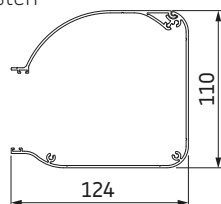

Salerno

Type:
SALERNO

Max afmetingen:
400 x 300 cm of 300 x 400 cm

Bediening:
elektrisch

Montage elementen voor geleiders

steun

standaard

kasten

onderlat

geleiders

Montage varianten

opbouw montage

inbouw montage

zijwaarts

Bevestigingsklem

Goot