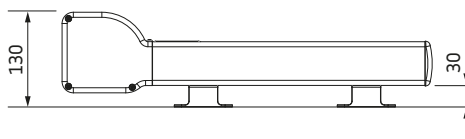

Uw leverancier systemen zonwerend

Salerno

Het kan geïnstalleerd worden op dakramen en gemonteerd op drie manieren: standaard, hangend en lateraal. Dit product heeft afwateringselementen zowel in de voorlijst als in de voorkap. Het gootprofiel zorgt ervoor dat water langs de geleider wordt afgevoerd. Om een strak doek te garanderen, gebruiken we een 70 mm gegolfde buis die voor meer stevigheid zorgt. Doek en een buis wordt gemonteerd op een telescopische asprop, net als bij de RS Smart, om een product makkelijk te kunnen monteren en demonteren. De Salerno is een perfecte keuze voor dakramen en terrasoverkappingen.

Salerno

Type:
SALERNO

Max afmetingen:
400 x 300 cm of 300 x 400 cm

Bediening:
elektrisch

Montage elementen voor geleiders

steun

standaard

kasten

onderlat

geleiders

Montage varianten

opbouw montage

inbouw montage

zijwaarts

Bevestigingsklem

Goot