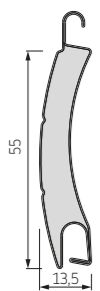

Rolpoorten Alutech

Geleiders

AR-55

GRM 66x27E
PP66
alleen voor kasten
150 t/m 205

GRM 75x27E
PP75
alleen voor kasten
250 en 300

AG-77

Geleiders

GR 90x34E

GR 105x35IE

Console *

	AR-55	AG-77
RC 205	BxH 189 x 189	•
RC 250/S	BxH 227 x 230	• •
RC 250	BxH 197 x 222	• •
RC 300	BxH 221 x 273	• •
RC 360	BxH 261 x 305	•

* Bij een console is het niet mogelijk een motor met obstakel detectie te gebruiken