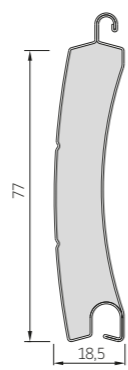

Rolpoorten Alutech

Geleiders

AR-55

GRM 66x27E
PP66
alleen voor kasten
150 t/m 205

GRM 75x27E
PP75
alleen voor kasten
250 en 300

AG-77

Geleiders

GR 90x34E

GR 105x35IE

Console *

	AR-55	AG-77
RC 205	BxH 189 x 189	•
RC 250/S	BxH 227 x 230	• •
RC 250	BxH 197 x 222	• •
RC 300	BxH 221 x 273	• •
RC 360	BxH 261 x 305	•

* Bij een console is het niet mogelijk een motor met obstakel detectie te gebruiken