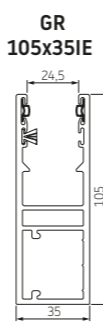

Rolpoorten Alutech

Geleiders

AR-55

GRM 66x27E
PP66
alleen voor kasten
150 t/m 205

GRM 75x27E
PP75
alleen voor kasten
250 en 300

AG-77

Geleiders

GR 90x34E

GR 105x35IE

Console *

	AR-55	AG-77
RC 205	BxH 189 x 189	•
RC 250/S	BxH 227 x 230	• •
RC 250	BxH 197 x 222	• •
RC 300	BxH 221 x 273	• •
RC 360	BxH 261 x 305	•

* Bij een console is het niet mogelijk een motor met obstakel detectie te gebruiken