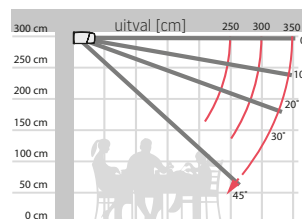

Uw leverancier systemen zonwerend

Retta

De Retta heeft een rechthoekige cassette. Eén set armen is voldoende om een gebied van 600 x 350 cm te bedekken. De cassette beschermt de armen tegen wind, sneeuw, regen en stof. De doekrol zorgt dat het doek niet in direct contact staat met de weerinvloeden. De Retta heeft de mogelijkheid om LED verlichting in de cassette en in de armen te plaatsen.

Type:
RETTA

Max afmetingen:
600 x 350 cm

Bediening:
elektrisch

LED-verlichting Kit kast en armen - optioneel

De hellingshoek

Montage op de muur

Montage op het plafond

Wandmontage