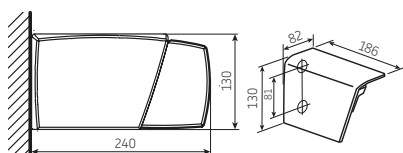

Uw leverancier systemen zonwerend

Retta

De Retta heeft een rechthoekige cassette. Eén set armen is voldoende om een gebied van 600 x 350 cm te bedekken. De cassette beschermt de armen tegen wind, sneeuw, regen en stof. De doekrol zorgt dat het doek niet in direct contact staat met de weerinvloeden. De Retta heeft de mogelijkheid om LED verlichting in de cassette en in de armen te plaatsen.

Type:
RETTA

Max afmetingen:
600 x 350 cm

Bediening:
elektrisch

LED-verlichting Kit kast en armen - optioneel

De hellingshoek

Montage op de muur

Montage op het plafond

Wandmontage

Plafondmontage

Armen Luxline 400 – minimale breedte

Luxline 400

Armen LED-verlichting

uitval cm	200	250	300	350
armen →	2	2	2	2
min. breedte cm	243	293	343	393

Leverbaar in 6 standaard kleuren: (kleur dichtst bij RAL)