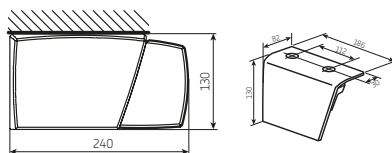

Plafondmontage

Armen Luxline 400 – minimale breedte

Luxline 400

Armen LED-verlichting

uitval cm	200	250	300	350
armen →	2	2	2	2
min. breedte cm	243	293	343	393