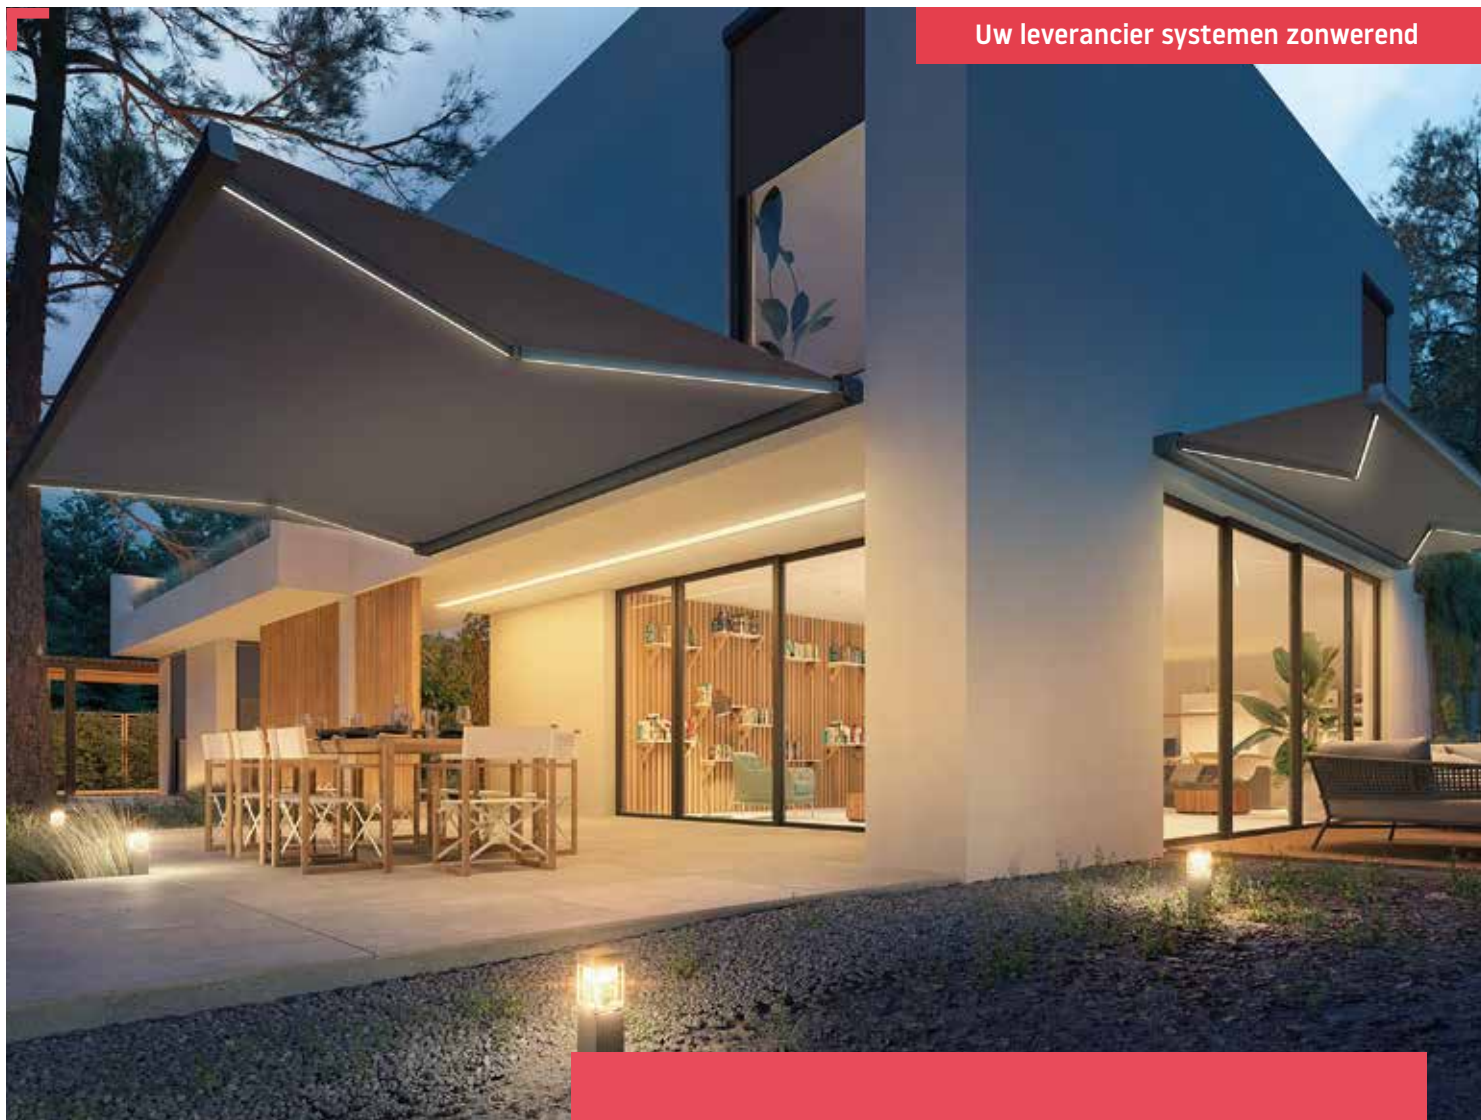

Uw leverancier systemen zonwerend

Retta

De Retta heeft een rechthoekige cassette. Eén set armen is voldoende om een gebied van 600 x 350 cm te bedekken. De cassette beschermt de armen tegen wind, sneeuw, regen en stof. De doekrol zorgt dat het doek niet in direct contact staat met de weerinvloeden. De Retta heeft de mogelijkheid om LED verlichting in de cassette en in de armen te plaatsen.

Type:
RETTA

Max afmetingen:
600 x 350 cm

Bediening:
elektrisch

LED-verlichting Kit kast en armen - optioneel

De hellingshoek

Montage op de muur

Montage op het plafond

Wandmontage