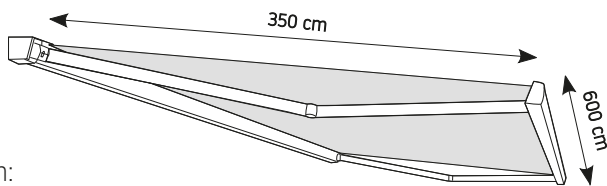

Uw leverancier systemen zonwerend

Retta

De Retta heeft een rechthoekige cassette. Eén set armen is voldoende om een gebied van 600 x 350 cm te bedekken. De cassette beschermt de armen tegen wind, sneeuw, regen en stof. De doekrol zorgt dat het doek niet in direct contact staat met de weerinvloeden. De Retta heeft de mogelijkheid om LED verlichting in de cassette en in de armen te plaatsen.

Type:
RETTA

Max afmetingen:
600 x 350 cm

Bediening:
elektrisch

LED-verlichting Kit kast en armen - optioneel

De hellingshoek

Montage op de muur

Montage op het plafond

Wandmontage