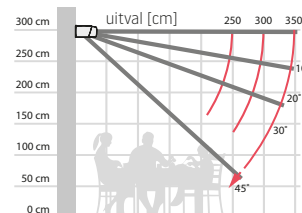

Uw leverancier systemen zonwerend

Retta

De Retta heeft een rechthoekige cassette. Eén set armen is voldoende om een gebied van 600 x 350 cm te bedekken. De cassette beschermt de armen tegen wind, sneeuw, regen en stof. De doekrol zorgt dat het doek niet in direct contact staat met de weerinvloeden. De Retta heeft de mogelijkheid om LED verlichting in de cassette en in de armen te plaatsen.

Type:
RETTA

Max afmetingen:
600 x 350 cm

Bediening:
elektrisch

LED-verlichting Kit kast en armen - optioneel

De hellingshoek

Montage op de muur

Montage op het plafond

Wandmontage