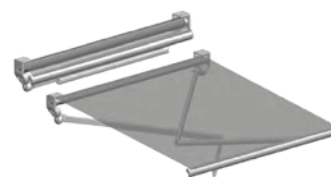

Uw leverancier systemen zonwerend

Monobloc

Dit zonnescherm kan op de muur of op het plafond worden gemonteerd. Het biedt zonwering voor terrassen, balkons, raamuitsparingen, ramen en veranda's. De Monobloc wordt gekenmerkt door een elegant uiterlijk en modern design.

Monobloc

Type:
MONOBLOC

Max afmetingen:
600 x 300 cm

550 x 350 cm

Bediening:
manueel of elektrisch
(slinger of motor)

Afdeklijst

Wandmontage

Plafondmontage

Armen Luxline 400 – minimale breedte

uitval cm	200	250	300	350
Standaard armen	262	312	362	412
Gekruisde armen	147	172	197	221

Vector 400

Gekruisde armen

Leverbaar in 3 standaard kleuren: (kleur dichtst bij RAL)