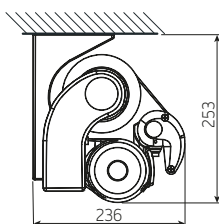

Monobloc

Type:
MONOBLOC

Max afmetingen:
600 x 300 cm

550 x 350 cm

Bediening:
manueel of elektrisch
(slinger of motor)

Afdeklijst

Wandmontage

Plafondmontage

Armen Luxline 400 – minimale breedte

uitval cm	200	250	300	350
Standaard armen	262	312	362	412
Gekruisde armen	147	172	197	221

Vector 400

Gekruisde armen

Leverbaar in 3 standaard kleuren: (kleur dichtst bij RAL)