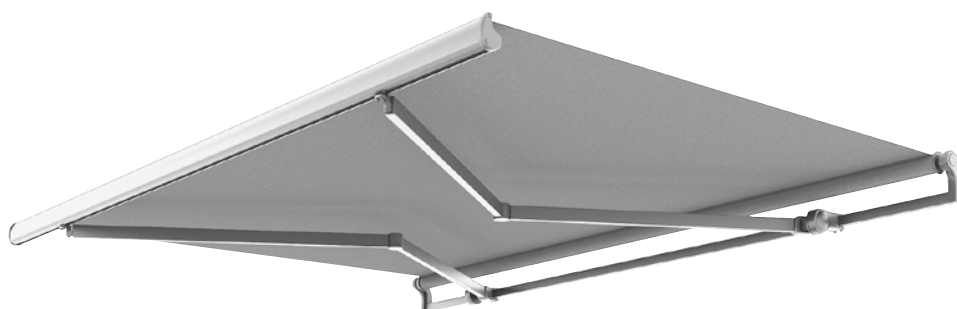

Uw leverancier systemen zonwerend

Monobloc

Dit zonnescherm kan op de muur of op het plafond worden gemonteerd. Het biedt zonwering voor terrassen, balkons, raamuitsparingen, ramen en veranda's. De Monobloc wordt gekenmerkt door een elegant uiterlijk en modern design.

Monobloc

Type:
MONOBLOC

Max afmetingen:
600 x 300 cm

550 x 350 cm

Bediening:
manueel of elektrisch
(slinger of motor)

Afdeklijst

Wandmontage

Plafondmontage

Armen Luxline 400 – minimale breedte

uitval cm	200	250	300	350
Standaard armen	262	312	362	412
Gekruisde armen	147	172	197	221

Vector 400

Gekruisde armen

Leverbaar in 3 standaard kleuren: (kleur dichtst bij RAL)

RAL 9005
Zwart

RAL 9006
Blank aluminium

RAL 9016
Verkeerswit

Wandmontagesteun

Plafondmontagesteun

MONOBLOC + EXTRA VOLANT – algemene kenmerken