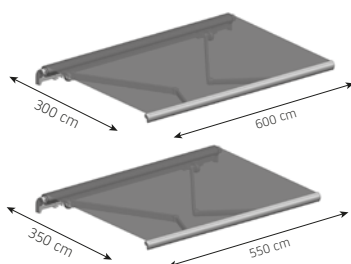

Uw leverancier systemen zonwerend

Monobloc

Dit zonnescherm kan op de muur of op het plafond worden gemonteerd. Het biedt zonwering voor terrassen, balkons, raamuitsparingen, ramen en veranda's. De Monobloc wordt gekenmerkt door een elegant uiterlijk en modern design.

Monobloc

Type:
MONOBLOC

Max afmetingen:
600 x 300 cm

550 x 350 cm

Bediening:
manueel of elektrisch
(slinger of motor)

Afdeklijst

Wandmontage

Plafondmontage

Armen Luxline 400 – minimale breedte

uitval cm	200	250	300	350
Standaard armen	262	312	362	412
Gekruisde armen	147	172	197	221

Vector 400

Gekruisde armen

Leverbaar in 3 standaard kleuren: (kleur dichtst bij RAL)