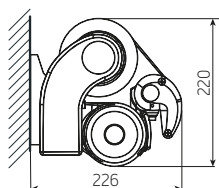

Monobloc

Type:
MONOBLOC

Max afmetingen:
600 x 300 cm

550 x 350 cm

Bediening:
manueel of elektrisch
(slinger of motor)

Afdeklijst

Wandmontage

Plafondmontage

Armen Luxline 400 – minimale breedte

uitval cm	200	250	300	350
Standaard armen	262	312	362	412
Gekruisde armen	147	172	197	221

Vector 400

Gekruisde armen

Leverbaar in 3 standaard kleuren: (kleur dichtst bij RAL)