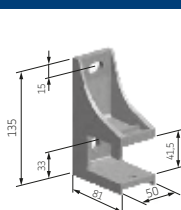

RAL 9005
Zwart

RAL 9006
Blank aluminium

RAL 9016
Verkeerswit

Wandmontagesteun

Plafondmontagesteun

MONOBLOC + EXTRA VOLANT – algemene kenmerken