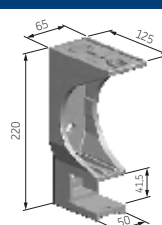

RAL 9005
Zwart

RAL 9006
Blank aluminium

RAL 9016
Verkeerswit

Wandmontagesteun

Plafondmontagesteun

MONOBLOC + EXTRA VOLANT – algemene kenmerken