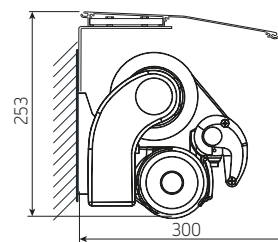

Monobloc

Type:
MONOBLOC

Max afmetingen:
600 x 300 cm

550 x 350 cm

Bediening:
manueel of elektrisch
(slinger of motor)

Afdeklijst

Wandmontage

Plafondmontage

Armen Luxline 400 – minimale breedte

uitval cm	200	250	300	350
Standaard armen	262	312	362	412
Gekruisde armen	147	172	197	221

Vector 400

Gekruisde armen

Leverbaar in 3 standaard kleuren: (kleur dichtst bij RAL)