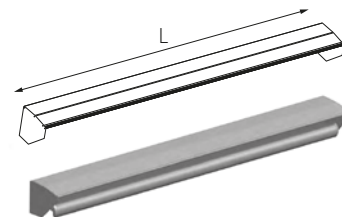

Uw leverancier systemen zonwerend

Monobloc

Dit zonnescherm kan op de muur of op het plafond worden gemonteerd. Het biedt zonwering voor terrassen, balkons, raamuitsparingen, ramen en veranda's. De Monobloc wordt gekenmerkt door een elegant uiterlijk en modern design.

Monobloc

Type:
MONOBLOC

Max afmetingen:
600 x 300 cm

550 x 350 cm

Bediening:
manueel of elektrisch
(slinger of motor)

Afdeklijst

Wandmontage

Plafondmontage

Armen Luxline 400 – minimale breedte

uitval cm	200	250	300	350
Standaard armen	262	312	362	412
Gekruisde armen	147	172	197	221

Vector 400

Gekruisde armen

Leverbaar in 3 standaard kleuren: (kleur dichtst bij RAL)