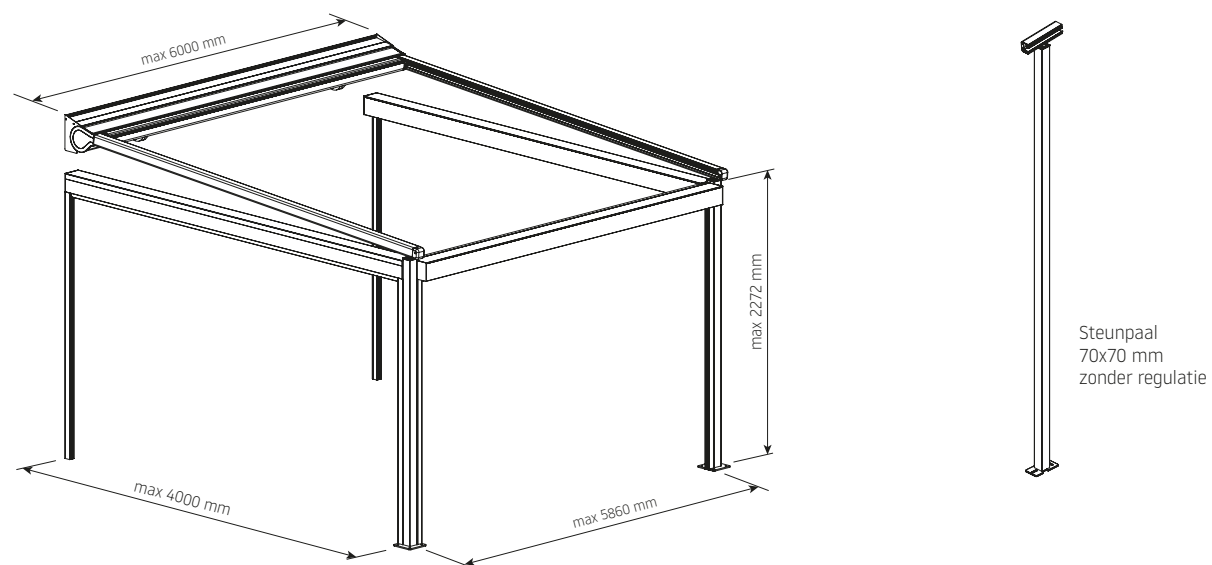

Matera Pergola + 3 RS Smart

Matera Pergola + 3 RS Smart

RS Smart - options

Matera Pergola + RS Smart

Matera Pergola + RS Smart

RS Smart 100 recht

RS Smart 130 schuin

Standaard omkasting:

Betrouwbaar ontwerp, verschillende bevestigingsmogelijkheden, verstelbare poten en altijd strak doek door de ritssluiting. Dit maakt de Matera de rijzende ster van het nieuwe seizoen. De bijkomende voordelen van het product zijn de vele beschikbare kleuropties en de mogelijkheid om LED-verlichting te gebruiken. Matera heeft ook de mogelijkheid om de helling aan te passen van 5 tot 30 graden, de maximale afmetingen zijn 600 x 500 cm.

Matera Veranda

Type:
Matera Veranda
montage op het dak

Max afmetingen:
600 x 500 cm

Bediening:
elektrisch

Matera Pergola

Type:
Matera Pergola
met steunpalen

Max afmetingen:
600 x 500 cm

Bediening:
elektrisch