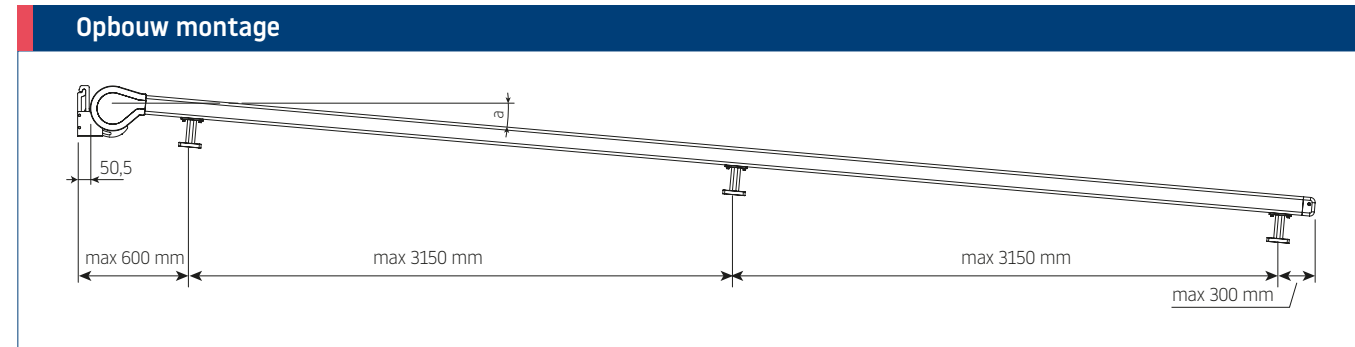

Betrouwbaar ontwerp, verschillende bevestigingsmogelijkheden, verstelbare poten en altijd strak doek door de ritssluiting. Dit maakt de Matera de rijzende ster van het nieuwe seizoen. De bijkomende voordelen van het product zijn de vele beschikbare kleuropties en de mogelijkheid om LED-verlichting te gebruiken. Matera heeft ook de mogelijkheid om de helling aan te passen van 5 tot 30 graden, de maximale afmetingen zijn 600 x 500 cm.

Matera Veranda

Type:
Matera Veranda
montage op het dak

Max afmetingen:
600 x 500 cm

Bediening:
elektrisch

Matera Pergola

Type:
Matera Pergola
met steunpalen

Max afmetingen:
600 x 500 cm

Bediening:
elektrisch