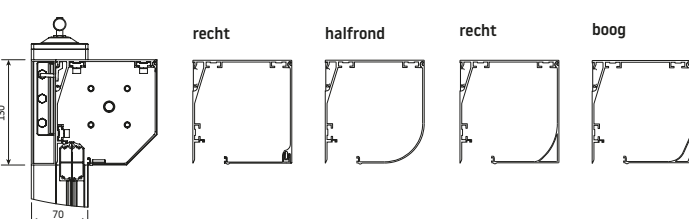

Matera Pergola + 3 RS Smart

Matera Pergola + 3 RS Smart

RS Smart - options

Matera Pergola + RS Smart

Matera Pergola + RS Smart

RS Smart 100 recht

RS Smart 130 schuin

Standaard omkasting:

Betrouwbaar ontwerp, verschillende bevestigingsmogelijkheden, verstelbare poten en altijd strak doek door de ritssluiting. Dit maakt de Matera de rijzende ster van het nieuwe seizoen. De bijkomende voordelen van het product zijn de vele beschikbare kleuropties en de mogelijkheid om LED-verlichting te gebruiken. Matera heeft ook de mogelijkheid om de helling aan te passen van 5 tot 30 graden, de maximale afmetingen zijn 600 x 500 cm.