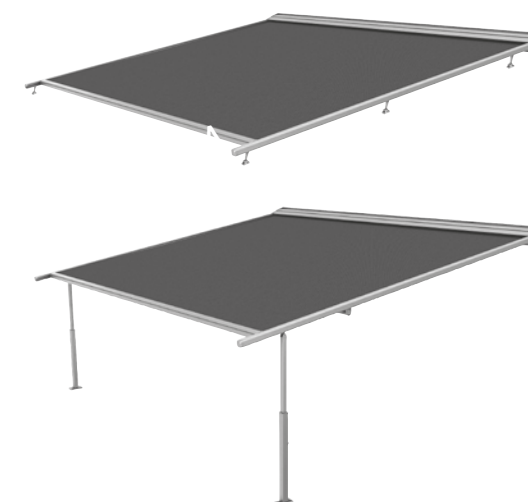

Matera Pergola + 3 RS Smart

Matera Pergola + 3 RS Smart

RS Smart - options

Matera Pergola + RS Smart

Matera Pergola + RS Smart

RS Smart 100 recht

RS Smart 130 schuin

Standaard omkasting:

Uw leverancier systemen zonwerend

Matera

Een van de nieuwe producten van Sunshade Experts voor het aankomende seizoen is de Matera op poten - een moderne terrasoverkapping, een product dat een zonnescherm combineert met een pergola.

Betrouwbaar ontwerp, verschillende bevestigingsmogelijkheden, verstelbare poten en altijd strak doek door de ritssluiting. Dit maakt de Matera de rijzende ster van het nieuwe seizoen. De bijkomende voordelen van het product zijn de vele beschikbare kleuropties en de mogelijkheid om LED-verlichting te gebruiken. Matera heeft ook de mogelijkheid om de helling aan te passen van 5 tot 30 graden, de maximale afmetingen zijn 600 x 500 cm.

Matera Veranda

Type:
Matera Veranda
montage op het dak

Max afmetingen:
600 x 500 cm

Bediening:
elektrisch

Matera Pergola

Type:
Matera Pergola
met steunpalen

Max afmetingen:
600 x 500 cm

Bediening:
elektrisch