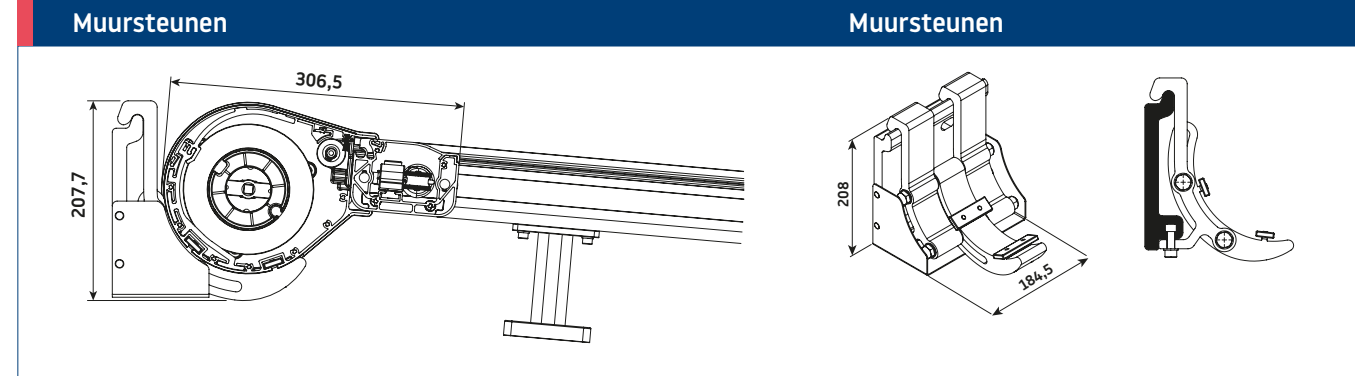

Betrouwbaar ontwerp, verschillende bevestigingsmogelijkheden, verstelbare poten en altijd strak doek door de ritssluiting. Dit maakt de Matera de rijzende ster van het nieuwe seizoen. De bijkomende voordelen van het product zijn de vele beschikbare kleuropties en de mogelijkheid om LED-verlichting te gebruiken. Matera heeft ook de mogelijkheid om de helling aan te passen van 5 tot 30 graden, de maximale afmetingen zijn 600 x 500 cm.

Matera Veranda

Type:
Matera Veranda
montage op het dak

Max afmetingen:
600 x 500 cm

Bediening:
elektrisch

Matera Pergola

Type:
Matera Pergola
met steunpalen

Max afmetingen:
600 x 500 cm

Bediening:
elektrisch