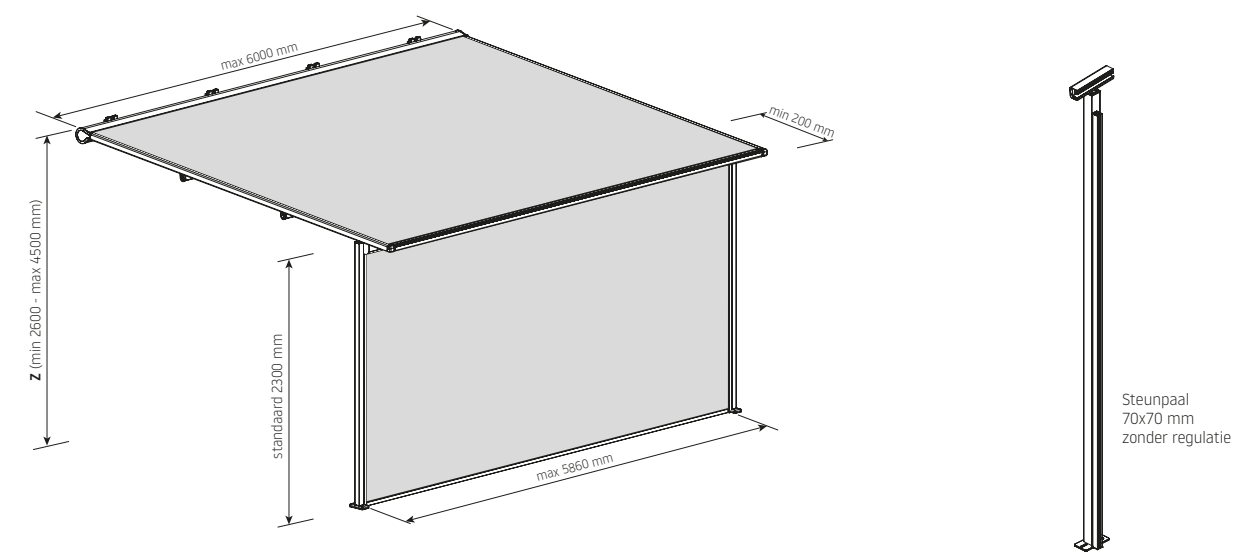

Matera Pergola + 3 RS Smart

Matera Pergola + 3 RS Smart

RS Smart - options

Matera Pergola + RS Smart

Matera Pergola + RS Smart

RS Smart 100 recht

RS Smart 130 schuin

Standaard omkasting:

Uw leverancier systemen zonwerend

Matera

Een van de nieuwe producten van Sunshade Experts voor het aankomende seizoen is de Matera op poten - een moderne terrasoverkapping, een product dat een zonnescherm combineert met een pergola.

Betrouwbaar ontwerp, verschillende bevestigingsmogelijkheden, verstelbare poten en altijd strak doek door de ritssluiting. Dit maakt de Matera de rijzende ster van het nieuwe seizoen. De bijkomende voordelen van het product zijn de vele beschikbare kleuropties en de mogelijkheid om LED-verlichting te gebruiken. Matera heeft ook de mogelijkheid om de helling aan te passen van 5 tot 30 graden, de maximale afmetingen zijn 600 x 500 cm.

Matera Veranda

Type:
Matera Veranda
montage op het dak

Max afmetingen:
600 x 500 cm

Bediening:
elektrisch

Matera Pergola

Type:
Matera Pergola
met steunpalen

Max afmetingen:
600 x 500 cm

Bediening:
elektrisch