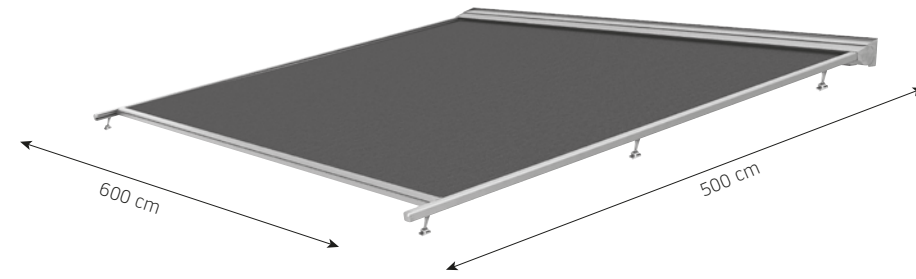

Betrouwbaar ontwerp, verschillende bevestigingsmogelijkheden, verstelbare poten en altijd strak doek door de ritssluiting. Dit maakt de Matera de rijzende ster van het nieuwe seizoen. De bijkomende voordelen van het product zijn de vele beschikbare kleuropties en de mogelijkheid om LED-verlichting te gebruiken. Matera heeft ook de mogelijkheid om de helling aan te passen van 5 tot 30 graden, de maximale afmetingen zijn 600 x 500 cm.

Matera Veranda

Type:
Matera Veranda
montage op het dak

Max afmetingen:
600 x 500 cm

Bediening:
elektrisch

Matera Pergola

Type:
Matera Pergola
met steunpalen

Max afmetingen:
600 x 500 cm

Bediening:
elektrisch