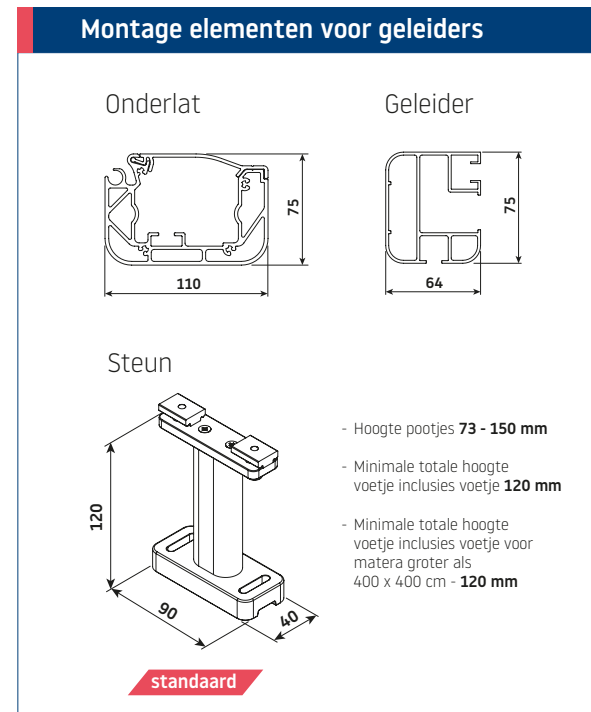

Betrouwbaar ontwerp, verschillende bevestigingsmogelijkheden, verstelbare poten en altijd strak doek door de ritssluiting. Dit maakt de Matera de rijzende ster van het nieuwe seizoen. De bijkomende voordelen van het product zijn de vele beschikbare kleuropties en de mogelijkheid om LED-verlichting te gebruiken. Matera heeft ook de mogelijkheid om de helling aan te passen van 5 tot 30 graden, de maximale afmetingen zijn 600 x 500 cm.

Matera Veranda

Type:
Matera Veranda
montage op het dak

Max afmetingen:
600 x 500 cm

Bediening:
elektrisch

Matera Pergola

Type:
Matera Pergola
met steunpalen

Max afmetingen:
600 x 500 cm

Bediening:
elektrisch