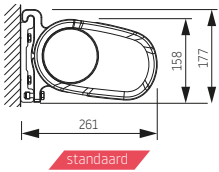

Er is een mogelijkheid voor montage aan de muur of het plafond. De Marsala kan ook worden uitgerust met geïntegreerde LED-verlichting in de armen en de voorlijst.

Marsala

Type:
MARSALA

Max afmetingen:
600 x 400 cm
700 x 300 cm

Bediening: **elektrisch**
LED-verlichting Kit voorlijst en armen - optioneel

De hellingshoek

Montage op de muur

Montage op het plafond

Wandmontage

Plafondmontage

MARSALA – algemene kenmerken

uitval cm	200	250	300	350	400
armen →	2	2	2	2	2
min. breedte cm	239	289	339	389	439