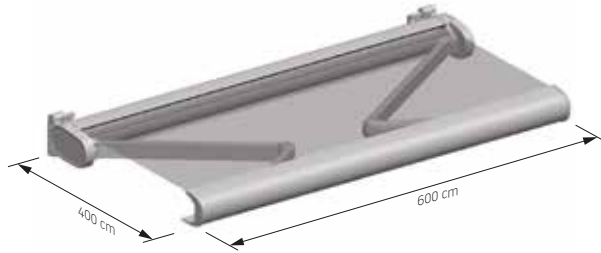

Uw leverancier systemen zonwerend

Marsala

De Marsala is bedoeld om schaduwrijke terrassen en balkons te creëren, evenals voor het weren van de zon bij raampartijen. De Marsala wordt gekenmerkt door een elegant uiterlijk en modern design. Eén set armen is voldoende om een gebied van 600 x 400 cm te bedekken. De cassette beschermt de armen tegen wind, sneeuw, regen en stof. De doekrol zorgt dat het doek niet in direct contact staat met de weerinvloeden.

Er is een mogelijkheid voor montage aan de muur of het plafond. De Marsala kan ook worden uitgerust met geïntegreerde LED-verlichting in de armen en de voorlijst.

Marsala

Type:
MARSALA

Max afmetingen:
600 x 400 cm
700 x 300 cm

Bediening: **elektrisch**
LED-verlichting Kit voorlijst en armen - optioneel

De hellingshoek

Montage op de muur

Montage op het plafond

Wandmontage

Plafondmontage

MARSALA – algemene kenmerken

uitval cm	200	250	300	350	400
armen →	2	2	2	2	2
min. breedte cm	239	289	339	389	439