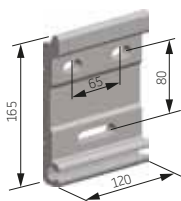

Wandmontagesteun

Plafondmontagesteun

Verlengde wandmontagesteun

standaard