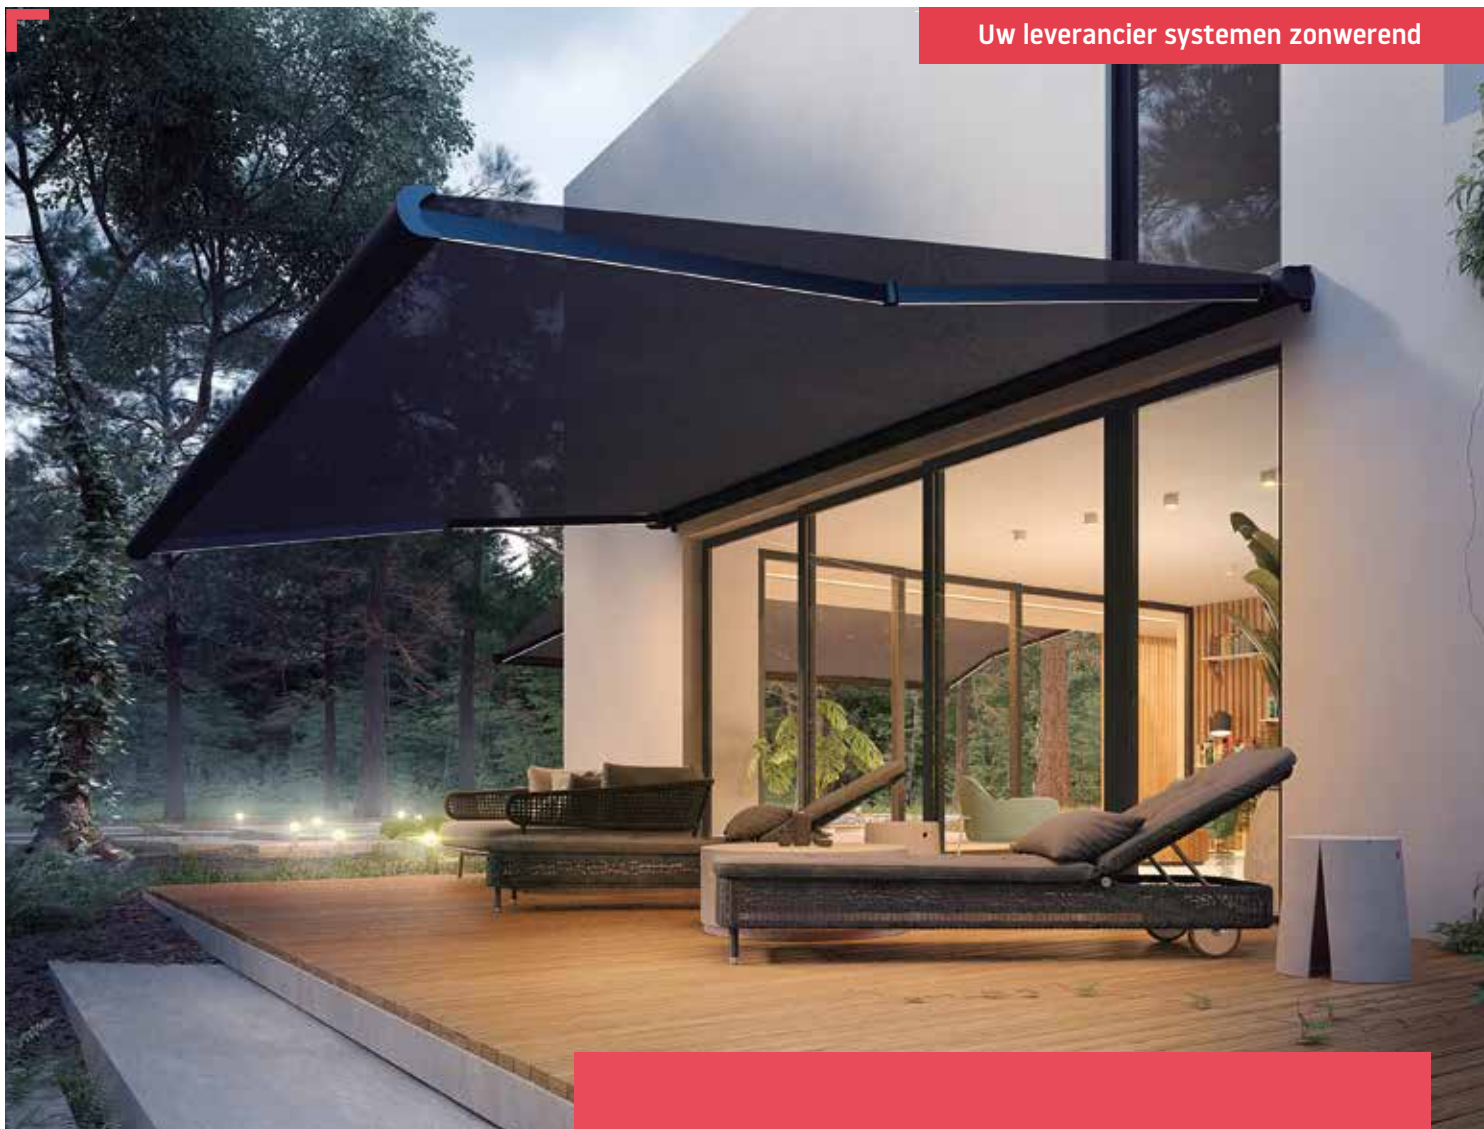

Uw leverancier systemen zonwerend

Marsala

De Marsala is bedoeld om schaduwrijke terrassen en balkons te creëren, evenals voor het weren van de zon bij raampartijen. De Marsala wordt gekenmerkt door een elegant uiterlijk en modern design. Eén set armen is voldoende om een gebied van 600 x 400 cm te bedekken. De cassette beschermt de armen tegen wind, sneeuw, regen en stof. De doekrol zorgt dat het doek niet in direct contact staat met de weerinvloeden.

Er is een mogelijkheid voor montage aan de muur of het plafond. De Marsala kan ook worden uitgerust met geïntegreerde LED-verlichting in de armen en de voorlijst.

Marsala

Type:
MARSALA

Max afmetingen:
600 x 400 cm
700 x 300 cm