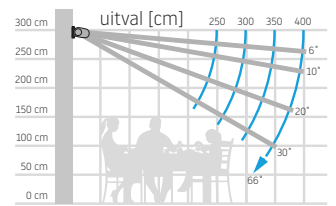

Er is een mogelijkheid voor montage aan de muur of het plafond. De Marsala kan ook worden uitgerust met geïntegreerde LED-verlichting in de armen en de voorlijst.

Marsala

Type:
MARSALA

Max afmetingen:
600 x 400 cm
700 x 300 cm

Bediening: **elektrisch**
LED-verlichting Kit voorlijst en armen - optioneel

De hellingshoek

Montage op de muur

Montage op het plafond

Wandmontage

Plafondmontage

MARSALA – algemene kenmerken

uitval cm	200	250	300	350	400
armen →	2	2	2	2	2
min. breedte cm	239	289	339	389	439