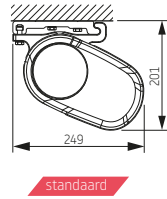

Er is een mogelijkheid voor montage aan de muur of het plafond. De Marsala kan ook worden uitgerust met geïntegreerde LED-verlichting in de armen en de voorlijst.

Marsala

Type:
MARSALA

Max afmetingen:
600 x 400 cm
700 x 300 cm

Bediening: **elektrisch**
LED-verlichting Kit voorlijst en armen - optioneel

De hellingshoek

Montage op de muur

Montage op het plafond

Wandmontage

Plafondmontage

MARSALA – algemene kenmerken

uitval cm	200	250	300	350	400
armen →	2	2	2	2	2
min. breedte cm	239	289	339	389	439