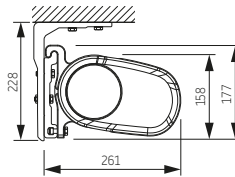

Er is een mogelijkheid voor montage aan de muur of het plafond. De Marsala kan ook worden uitgerust met geïntegreerde LED-verlichting in de armen en de voorlijst.

Marsala

Type:
MARSALA

Max afmetingen:
600 x 400 cm
700 x 300 cm

Bediening: **elektrisch**
LED-verlichting Kit voorlijst en armen - optioneel

De hellingshoek

Montage op de muur

Montage op het plafond

Wandmontage

Plafondmontage

MARSALA – algemene kenmerken

uitval cm	200	250	300	350	400
armen →	2	2	2	2	2
min. breedte cm	239	289	339	389	439