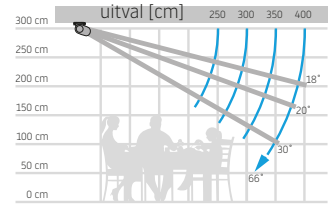

Er is een mogelijkheid voor montage aan de muur of het plafond. De Marsala kan ook worden uitgerust met geïntegreerde LED-verlichting in de armen en de voorlijst.

Marsala

Type:
MARSALA

Max afmetingen:
600 x 400 cm
700 x 300 cm

Bediening: **elektrisch**
LED-verlichting Kit voorlijst en armen - optioneel

De hellingshoek

Montage op de muur

Montage op het plafond

Wandmontage

Plafondmontage

MARSALA – algemene kenmerken

uitval cm	200	250	300	350	400
armen →	2	2	2	2	2
min. breedte cm	239	289	339	389	439