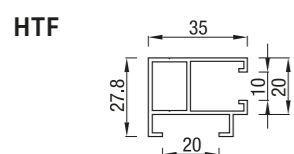

Geleiders

somfy.

Serge Ferrari
COMPOSITE TEXTILES FOR LIGHTNESS

helioscreen

MERMET
SUN CONTROL TEXTILES

copaco
screenweavers

DICKSON
innovative textiles for your world