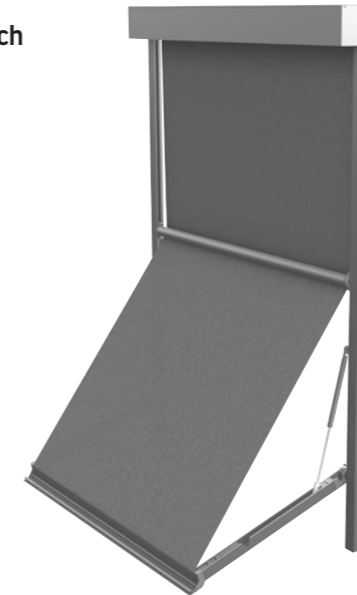

Uw leverancier systemen zonwerend

Markisolette

De Markisolette is een combinatie van een uitvalscherm en screen. Het is een betrouwbare bescherming tegen de zon en een tijdloos product die een gevel aan kan kleden. Het product heeft als voordeel dat u naar buiten kunt blijven kijken.

Onze Markisolette wordt gekenmerkt door een zeer goede spanning van het doek en een brede scala aan kleuren. De Markisolette is perfect voor hoge ramen, het geeft ideale schaduw. Het product is eenvoudig in gebruik en in montage. De maximale afmetingen van dit product zijn 3m x 2,5m

Markisolette Windvaste armen

Type:
Markisolette
Windvaste armen (Standard)

Minimale breedte: **100 cm**
Maximale breedte: **300 cm**

Maximale hoogte: **300 cm**

Bediening: **elektrisch**

Openingshoek

Maximale
openingshoek: **160°**

Markisolette Glijarm

Type:
Markisolette
Glijarm

Maximale breedte: **300 cm**
Maximale hoogte: **300 cm**

Bediening: **elektrisch**

Openingshoek

Maximale
openingshoek: **115°**

Windvaste armen - Hoogte

Maximale hoogte