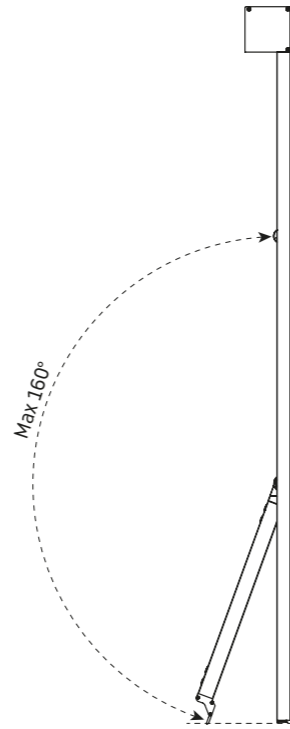

Onze Markisolette wordt gekenmerkt door een zeer goede spanning van het doek en een brede scala aan kleuren. De Markisolette is perfect voor hoge ramen, het geeft ideale schaduw. Het product is eenvoudig in gebruik en in montage. De maximale afmetingen van dit product zijn 3m x 2,5m

Markisolette Windvaste armen

Type:
Markisolette
Windvaste armen (Standard)

Minimale breedte: **100 cm**
Maximale breedte: **300 cm**

Maximale hoogte: **300 cm**

Bediening: **elektrisch**

Openingshoek

Maximale
openingshoek: **160°**

Markisolette Glijarm

Type:
Markisolette
Glijarm

Maximale breedte: **300 cm**
Maximale hoogte: **300 cm**

Bediening: **elektrisch**

Openingshoek

Maximale
openingshoek: **115°**

Windvaste armen - Hoogte

Maximale hoogte

Windvaste armen 55 cm - 160° (Y = 51)			
Kast	Dickson stiched	Infinity / Dickson (without stiched)	Soltis / Serge
85 + 95 round	X	175	175
95	105	225	265
105	155	300	300

Windvaste armen 100 cm - 160° (Y = 94)			
Kast	Dickson stiched	Infinity / Dickson (without stiched)	Soltis / Serge
85 + 95 round	X	X	X
95	X	225	265
105	X	300	300