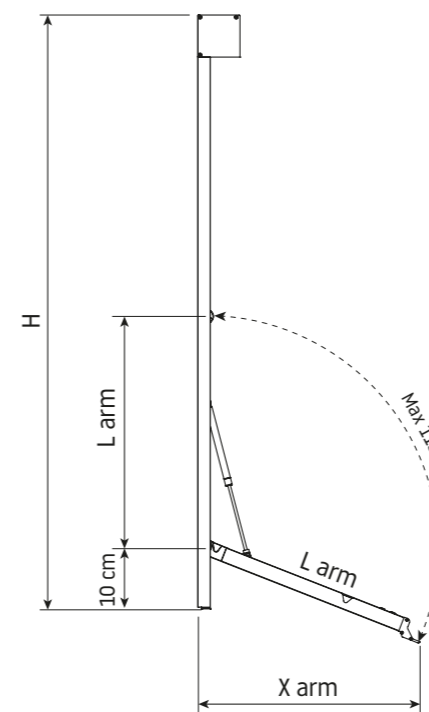

Markisolette Windvaste armen

Type:
Markisolette
Windvaste armen (Standard)

Minimale breedte: **100 cm**
Maximale breedte: **300 cm**

Maximale hoogte: **300 cm**

Bediening: **elektrisch**

Openingshoek

Maximale
openingshoek: **160°**

Markisolette Glijarm

Type:
Markisolette
Glijarm

Maximale breedte: **300 cm**
Maximale hoogte: **300 cm**

Bediening: **elektrisch**

Openingshoek

Maximale
openingshoek: **115°**

Windvaste armen - Hoogte

Maximale hoogte

Windvaste armen 55 cm - 160° (Y = 51)			
Kast	Dickson stiched	Infinity / Dickson (without stiched)	Soltis / Serge
85 + 95 round	X	175	175
95	105	225	265
105	155	300	300

Windvaste armen 100 cm - 160° (Y = 94)			
Kast	Dickson stiched	Infinity / Dickson (without stiched)	Soltis / Serge
85 + 95 round	X	X	X
95	X	225	265
105	X	300	300

Andere afmetingen

Windvaste armen	55 cm	100 cm
Y arm	51 cm	94 cm
X arm	18 cm	34 cm
H minimale	130 cm	215 cm

Glijarm met gasveer - Hoogte

Maximale hoogte

Windvaste armen 55 cm - 115° (Y = 10 cm)			
Kast	Dickson stiched	Infinity / Dickson (without stiched)	Soltis / Serge
85 + 95 round	X	153	153
95	X	203	242
105	133	288	300