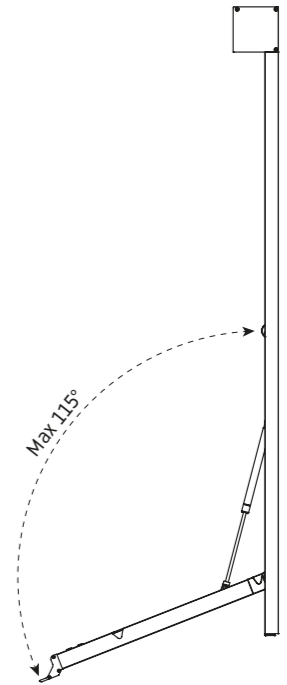

Onze Markisolette wordt gekenmerkt door een zeer goede spanning van het doek en een brede scala aan kleuren. De Markisolette is perfect voor hoge ramen, het geeft ideale schaduw. Het product is eenvoudig in gebruik en in montage. De maximale afmetingen van dit product zijn 3m x 2,5m

Markisolette Windvaste armen

Type:
Markisolette
Windvaste armen (Standard)

Minimale breedte: **100 cm**
Maximale breedte: **300 cm**

Maximale hoogte: **300 cm**

Bediening: **elektrisch**

Openingshoek

Maximale
openingshoek: **160°**

Markisolette Glijarm

Type:
Markisolette
Glijarm

Maximale breedte: **300 cm**
Maximale hoogte: **300 cm**

Bediening: **elektrisch**

Openingshoek

Maximale
openingshoek: **115°**

Windvaste armen - Hoogte

Maximale hoogte

Windvaste armen 55 cm - 160° (Y = 51)			
Kast	Dickson stiched	Infinity / Dickson (without stiched)	Soltis / Serge
85 + 95 round	X	175	175
95	105	225	265
105	155	300	300

Windvaste armen 100 cm - 160° (Y = 94)			
Kast	Dickson stiched	Infinity / Dickson (without stiched)	Soltis / Serge
85 + 95 round	X	X	X
95	X	225	265
105	X	300	300