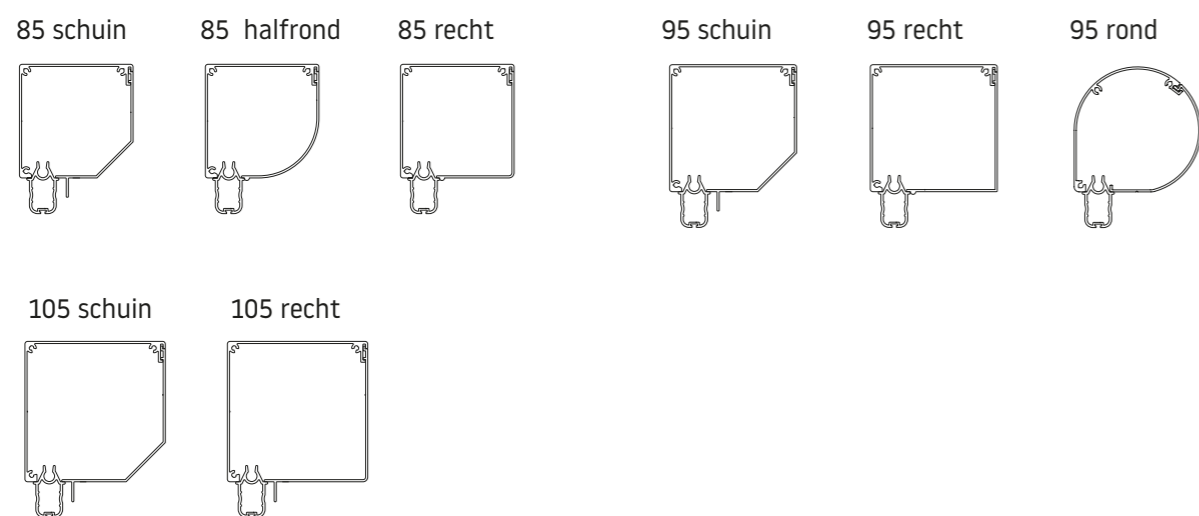

Kasten

Geleiders

somfy.

Serge Ferrari
COMPOSITE TEXTILES FOR LIGHTNESS

helioscreen

MERMET
SUN CONTROL TEXTILES

copaco
screenweavers

DICKSON
innovative textiles for your world