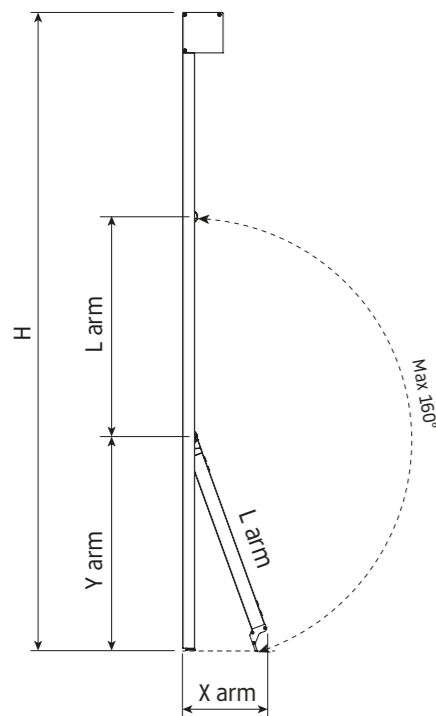

Markisolette Windvaste armen

Type:
Markisolette
Windvaste armen (Standard)

Minimale breedte: **100 cm**
Maximale breedte: **300 cm**

Maximale hoogte: **300 cm**

Bediening: **elektrisch**

Openingshoek

Maximale
openingshoek: **160°**

Markisolette Glijarm

Type:
Markisolette
Glijarm

Maximale breedte: **300 cm**
Maximale hoogte: **300 cm**

Bediening: **elektrisch**

Openingshoek

Maximale
openingshoek: **115°**

Windvaste armen - Hoogte

Maximale hoogte

Windvaste armen 55 cm - 160° (Y = 51)			
Kast	Dickson stiched	Infinity / Dickson (without stiched)	Soltis / Serge
85 + 95 round	X	175	175
95	105	225	265
105	155	300	300

Windvaste armen 100 cm - 160° (Y = 94)			
Kast	Dickson stiched	Infinity / Dickson (without stiched)	Soltis / Serge
85 + 95 round	X	X	X
95	X	225	265
105	X	300	300

Andere afmetingen

Windvaste armen	55 cm	100 cm
Y arm	51 cm	94 cm
X arm	18 cm	34 cm
H minimale	130 cm	215 cm

Glijarm met gasveer - Hoogte

Maximale hoogte

Windvaste armen 55 cm - 115° (Y = 10 cm)			
Kast	Dickson stiched	Infinity / Dickson (without stiched)	Soltis / Serge
85 + 95 round	X	153	153
95	X	203	242
105	133	288	300