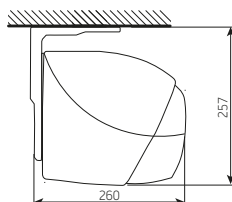

Plafondmontage

standaard

LAGO – algemene kenmerken

uitval cm	200	250	300	350	400
2 armen - minimale breedte cm	247	297	369	419	469
3 armen - minimale breedte cm	372	447	544	619	694
4 armen - minimale breedte cm	497	597	719	819	919