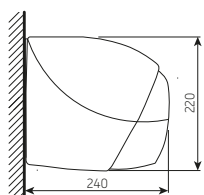

Wandmontage

standaard