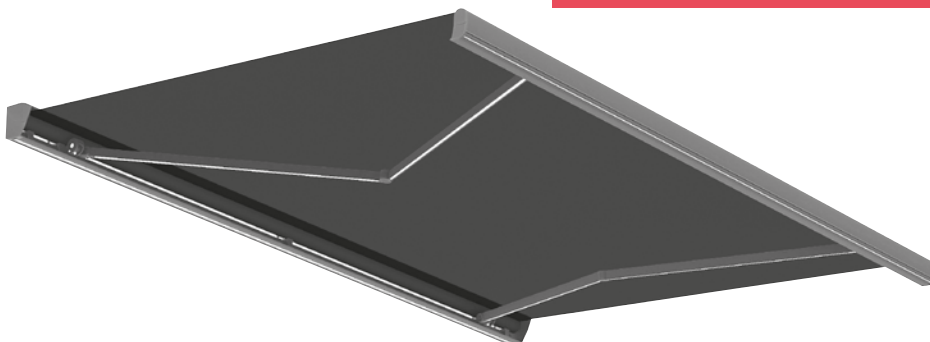

## Lago

De Lago zonwering biedt vele technische en functionele voordelen. De kwaliteit van de afwerkingen geeft esthetiek tot in het kleinste detail. Met Lago slagen we erin om grote ruimtes te beschermen dankzij een projectiecapaciteit tot 4 meter en tot 12 meter breedte in 4-armige installaties. Dit luifelmodel biedt ons 4 box-opties: open, semi open, semi cassette, volledige cassette.

# Lago

- Type:
- LAGO full - box
  - LAGO semi - open
  - LAGO open

Max afmetingen:  
**600 x 400 met 2 armen**  
**1200 x 400 met 4 armen**

Bediening:  
**elektrisch (motor)**

LED verlichting, in de kast, in de voorlijst, in de armen.