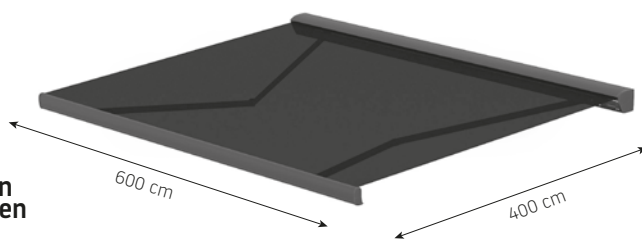

## Lago

De Lago zonwering biedt vele technische en functionele voordelen. De kwaliteit van de afwerkingen geeft esthetiek tot in het kleinste detail. Met Lago slagen we erin om grote ruimtes te beschermen dankzij een projectiecapaciteit tot 4 meter en tot 12 meter breedte in 4-armige installaties. Dit luifelmodel biedt ons 4 box-opties: open, semi open, semi cassette, volledige cassette.

# Lago

- Type:
- LAGO full - box
  - LAGO semi - open
  - LAGO open

Max afmetingen:  
**600 x 400 met 2 armen**  
**1200 x 400 met 4 armen**

Bediening:  
**elektrisch (motor)**

LED verlichting, in de kast, in de voorlijst, in de armen.