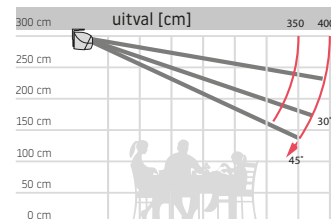

Montage op het plafond