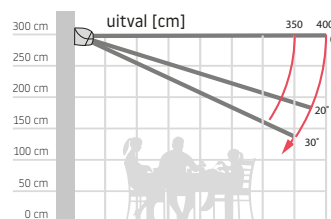

De hellingshoek

Montage op de muur