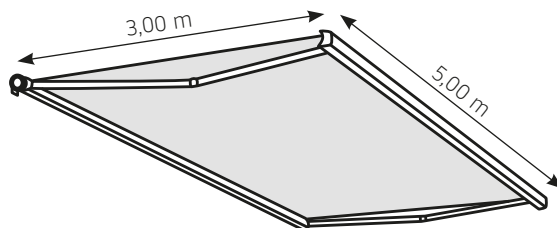

Uw leverancier systemen zonwerend

Formosa

Dit zonnescherm kan op de muur of op het plafond worden gemonteerd. Het biedt zonwering voor terrassen, balkons, raamuitsparingen, ramen en veranda's. De Formosa wordt gekenmerkt door een elegant uiterlijk en modern design.

De cassette beschermt de armen tegen wind, sneeuw, regen en stof. De doekrol zorgt dat het doek niet in direct contact staat met de weerinvloeden.

Type:
FORMOSA

Max afmetingen:
500 x 300 cm

Bediening:
elektrisch

uitval cm	200	250	300
armen →	2	2	2
minimale breedte cm	240	290	340

Luxline 300

standaard

Leverbaar in 6 standaard kleuren: (kleur dichtst bij RAL)

RAL 9001
Crémewit

RAL 9010
Wit

RAL 9016
Verkeerswit

RAL 7S16
Antraciet (structuurlak)
Meerprijs: + 6%