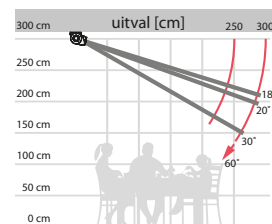

De cassette beschermt de armen tegen wind, sneeuw, regen en stof. De doekrol zorgt dat het doek niet in direct contact staat met de weerinvloeden.

Type:
FORMOSA

Max afmetingen:
500 x 300 cm

Bediening:
elektrisch

De hellingshoek

Montage op de muur

Montage op het plafond

Wandmontage

Plafondmontage

standaard

standaard

Armen Luxline 300 – minimale breedte