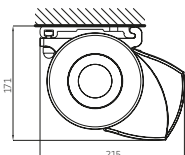

De cassette beschermt de armen tegen wind, sneeuw, regen en stof. De doekrol zorgt dat het doek niet in direct contact staat met de weerinvloeden.

Type:
FORMOSA

Max afmetingen:
500 x 300 cm

Bediening:
elektrisch

De hellingshoek

Montage op de muur

Montage op het plafond

Wandmontage

Plafondmontage

standaard

standaard

Armen Luxline 300 – minimale breedte

uitval cm	200	250	300
armen →	2	2	2
minimale breedte cm	240	290	340

Luxline 300

standaard

Leverbaar in 6 standaard kleuren: (kleur dichtst bij RAL)

RAL 9001
Crémewit

RAL 9010
Wit

RAL 9016
Verkeerswit

RAL 7S16
Antraciet (structuurlak)
Meerprijs: + 6%