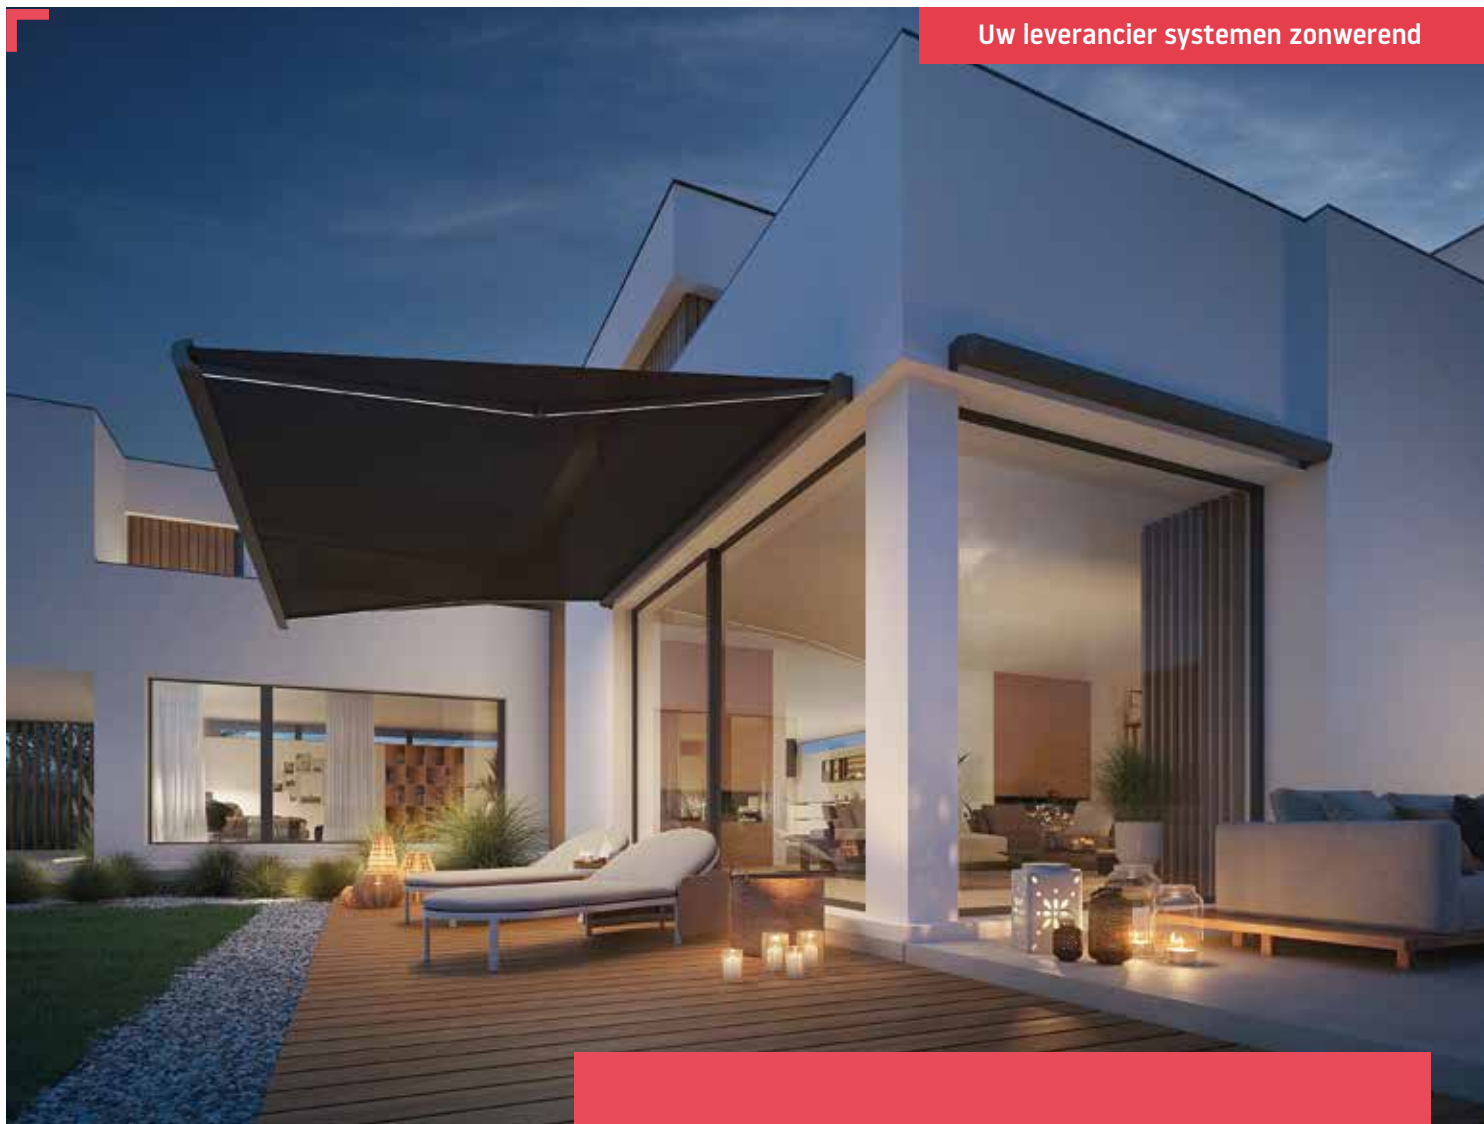

Uw leverancier systemen zonwerend

Formosa

Dit zonnescherm kan op de muur of op het plafond worden gemonteerd. Het biedt zonwering voor terrassen, balkons, raamuitsparingen, ramen en veranda's. De Formosa wordt gekenmerkt door een elegant uiterlijk en modern design.

De cassette beschermt de armen tegen wind, sneeuw, regen en stof. De doekrol zorgt dat het doek niet in direct contact staat met de weerinvloeden.

Type:
FORMOSA

Max afmetingen:
500 x 300 cm

Bediening:
elektrisch