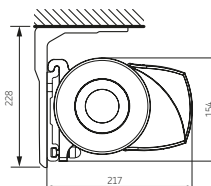

De cassette beschermt de armen tegen wind, sneeuw, regen en stof. De doekrol zorgt dat het doek niet in direct contact staat met de weerinvloeden.

Type:
FORMOSA

Max afmetingen:
500 x 300 cm

Bediening:
elektrisch

De hellingshoek

Montage op de muur

Montage op het plafond

Wandmontage

Plafondmontage

standaard

standaard

Armen Luxline 300 – minimale breedte

uitval cm	200	250	300
armen →	2	2	2
minimale breedte cm	240	290	340

Luxline 300

standaard

Leverbaar in 6 standaard kleuren: (kleur dichtst bij RAL)

RAL 9001
Crémewit

RAL 9010
Wit

RAL 9016
Verkeerswit

RAL 7S16
Antraciet (structuurlak)
Meerprijs: + 6%