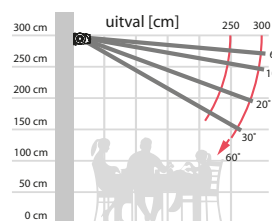

De cassette beschermt de armen tegen wind, sneeuw, regen en stof. De doekrol zorgt dat het doek niet in direct contact staat met de weerinvloeden.

Type:
FORMOSA

Max afmetingen:
500 x 300 cm

Bediening:
elektrisch

De hellingshoek

Montage op de muur

Montage op het plafond

Wandmontage

Plafondmontage

standaard

standaard

Armen Luxline 300 – minimale breedte