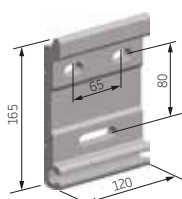

Tiger 29/80081
Iron Glimmer (structuurlak)
Meerprijs: + 6%

RAL 9S07
Grijs aluminiumkleurig (structuurlak)
Meerprijs: + 6%

Wandmontagesteun

Plafondmontagesteun

Verlengde wandmontagesteun

standaard