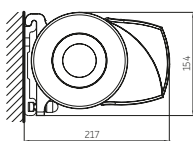

De cassette beschermt de armen tegen wind, sneeuw, regen en stof. De doekrol zorgt dat het doek niet in direct contact staat met de weerinvloeden.

Type:
FORMOSA

Max afmetingen:
500 x 300 cm

Bediening:
elektrisch

De hellingshoek

Montage op de muur

Montage op het plafond

Wandmontage

Plafondmontage

standaard

standaard

Armen Luxline 300 – minimale breedte

uitval cm	200	250	300
armen →	2	2	2
minimale breedte cm	240	290	340

Luxline 300

standaard

Leverbaar in 6 standaard kleuren: (kleur dichtst bij RAL)

RAL 9001
Crémewit

RAL 9010
Wit

RAL 9016
Verkeerswit

RAL 7S16
Antraciet (structuurlak)
Meerprijs: + 6%