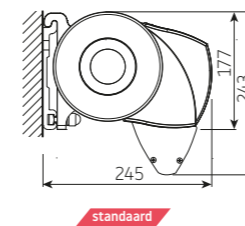

Wandmontage

Plafondmontage