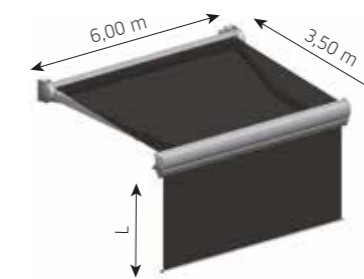

FORMOSA MAX + EXTRA VOLANT – algemene kenmerken

Type:
FORMOSA MAX + EXTRA VOLANT

Max afmetingen:
600 x 350 cm

Bediening:
elektrisch