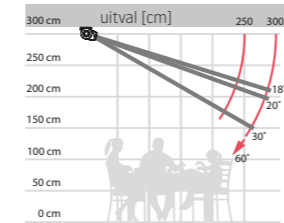

Montage op het plafond