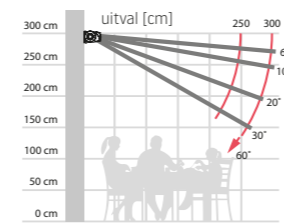

De hellingshoek

Montage op de muur