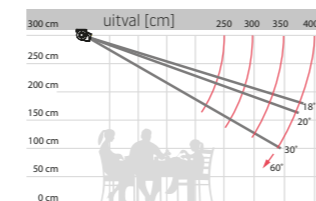

Montage op het plafond