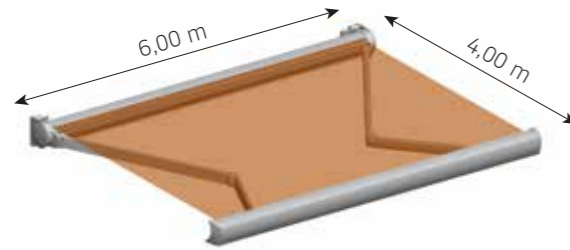

# Formosa MAX

Dit zonnescherm kan op de muur of op het plafond worden gemonteerd. De Formosa MAX wordt gekenmerkt door een elegant uiterlijk en modern design.

Eén set armen is voldoende om een gebied van 600 x 400 cm te bedekken.

# Extra Volant

Eén set armen is voldoende om een gebied van 600 x 350 cm te bedekken.

Formosa Max + Extra Volant is een uniek model waarmee u maximale schaduw en privacy kunt genereren. De elektrische volant kan gemotoriseerd of handmatig worden bediend. 3 typen doeken bieden de mogelijkheid om het product het best aan uw behoeften aan te passen.

## FORMOSA MAX – algemene kenmerken

Type:  
**FORMOSA MAX**

Max afmetingen:  
**600 x 400 cm**

Bediening:  
**elektrisch**