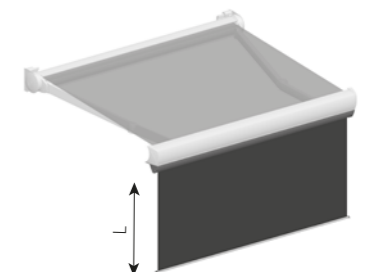

Extra Volant