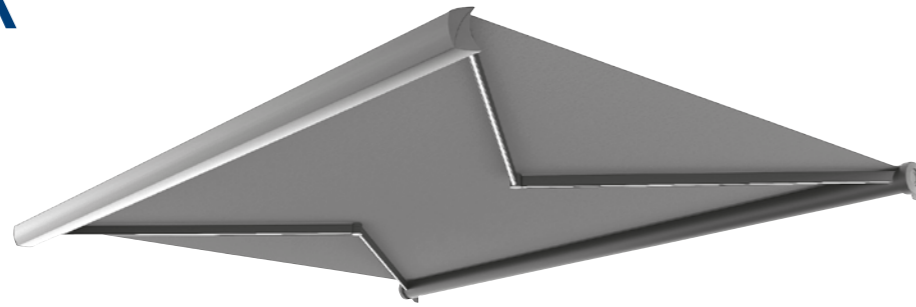

# Formosa

Type:  
**FORMOSA**

Max afmetingen:  
**500 x 300 cm**

Bediening:  
**elektrisch**

# Formosa MAX + Extra Volant

Uw leverancier systemen zonwerend

Eén set armen is voldoende om een gebied van 600 x 400 cm te bedekken.

Een bijkomend voordeel van het Formosa Max-model is de mogelijkheid om moderne LED-verlichting te gebruiken, waardoor uw terras charmant en nog praktischer wordt!

# Formosa MAX

Dit zonnescherm kan op de muur of op het plafond worden gemonteerd. De Formosa MAX wordt gekenmerkt door een elegant uiterlijk en modern design.

Eén set armen is voldoende om een gebied van 600 x 400 cm te bedekken.

# Extra Volant

Eén set armen is voldoende om een gebied van 600 x 350 cm te bedekken.

Formosa Max + Extra Volant is een uniek model waarmee u maximale schaduw en privacy kunt genereren. De elektrische volant kan gemotoriseerd of handmatig worden bediend. 3 typen doeken bieden de mogelijkheid om het product het best aan uw behoeften aan te passen.