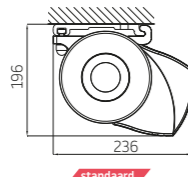

Wandmontage

Plafondmontage