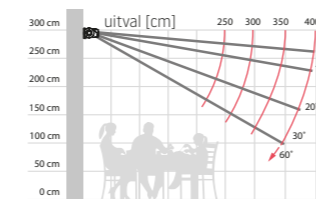

De hellingshoek

Montage op de muur