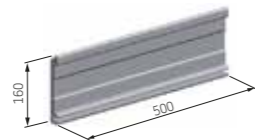

Formosa

Type:
FORMOSA

Max afmetingen:
500 x 300 cm

Bediening:
elektrisch

De hellingshoek

Montage op de muur

Montage op het plafond

Wandmontage

Plafondmontage

standaard

standaard

standaard

Armen Luxline 400 – minimale breedte

uitval cm	200	250	300
armen →	2	2	2
minimale breedte cm	240	290	340

Luxline 300

standaard

Wandmontagesteun

Plafondmontagesteun

Verlengde wandmontagesteun

standaard

Formosa MAX + Extra Volant

Uw leverancier systemen zonwerend

Eén set armen is voldoende om een gebied van 600 x 400 cm te bedekken.

Een bijkomend voordeel van het Formosa Max-model is de mogelijkheid om moderne LED-verlichting te gebruiken, waardoor uw terras charmant en nog praktischer wordt!