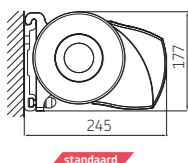

Wandmontage

Plafondmontage