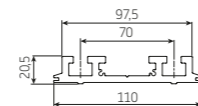

Formosa

Type:
FORMOSA

Max afmetingen:
500 x 300 cm

Bediening:
elektrisch

De hellingshoek

Montage op de muur

Montage op het plafond

Wandmontage

Plafondmontage

standaard

standaard

standaard

Armen Luxline 400 – minimale breedte

uitval cm	200	250	300
armen →	2	2	2
minimale breedte cm	240	290	340

Luxline 300

standaard

Wandmontagesteun

Plafondmontagesteun

Verlengde wandmontagesteun

standaard

Formosa MAX + Extra Volant

Uw leverancier systemen zonwerend

Eén set armen is voldoende om een gebied van 600 x 400 cm te bedekken.

Een bijkomend voordeel van het Formosa Max-model is de mogelijkheid om moderne LED-verlichting te gebruiken, waardoor uw terras charmant en nog praktischer wordt!