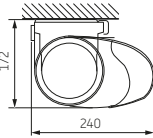

De Dimo wordt gekenmerkt door zijn ovale cassette. Eén set armen is voldoende om een gebied van 600 x 300 cm te bedekken. De cassette biedt bescherming voor het doek en armen tegen wind, sneeuw, regen en stof.

Dimo

Type:
DIMO

Max afmetingen:
600 x 300 cm

Bediening:
elektrisch

De hellingshoek

Montage op de muur

Montage op het plafond

Wandmontage

Plafondmontage

Hoekmontage

standaard

standaard

Totale breedte + 14 cm

Middensteun

Bevestigingssteun voor afmetingen
boven de 500 cm (optioneel)

Leverbaar in 4 standaard kleuren: (kleur dichtst bij RAL)