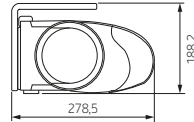

De Dimo wordt gekenmerkt door zijn ovale cassette. Eén set armen is voldoende om een gebied van 600 x 300 cm te bedekken. De cassette biedt bescherming voor het doek en armen tegen wind, sneeuw, regen en stof.

Dimo

Type:
DIMO

Max afmetingen:
600 x 300 cm

Bediening:
elektrisch

De hellingshoek

Montage op de muur

Montage op het plafond

Wandmontage

Plafondmontage

Hoekmontage

standaard

standaard

Totale breedte + 14 cm

Middensteun

Bevestigingssteun voor afmetingen
boven de 500 cm (optioneel)

Leverbaar in 4 standaard kleuren: (kleur dichtst bij RAL)