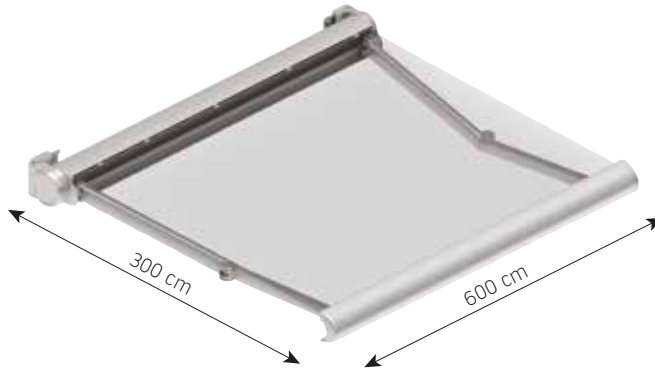

Uw leverancier systemen zonwerend

Dimo

De DIMO kan op muren, plafonds en uitsparingen worden gemonteerd met speciale beugels voor zijwanden. Het biedt zonwering voor terrassen, balkons, raamuitsparingen, ramen en veranda's.

De Dimo wordt gekenmerkt door zijn ovale cassette. Eén set armen is voldoende om een gebied van 600 x 300 cm te bedekken. De cassette biedt bescherming voor het doek en armen tegen wind, sneeuw, regen en stof.

Dimo

Type:
DIMO

Max afmetingen:
600 x 300 cm

Bediening:
elektrisch

De hellingshoek

Montage op de muur

Montage op het plafond

Wandmontage

Plafondmontage

Hoekmontage

standaard

standaard

Totale breedte + 14 cm

Middensteun

Bevestigingssteun voor afmetingen
boven de 500 cm (optioneel)

Leverbaar in 4 standaard kleuren: (kleur dichtst bij RAL)