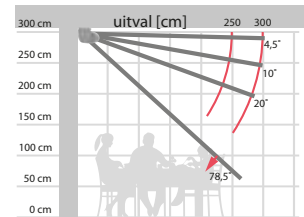

De Dimo wordt gekenmerkt door zijn ovale cassette. Eén set armen is voldoende om een gebied van 600 x 300 cm te bedekken. De cassette biedt bescherming voor het doek en armen tegen wind, sneeuw, regen en stof.

Dimo

Type:
DIMO

Max afmetingen:
600 x 300 cm

Bediening:
elektrisch

De hellingshoek

Montage op de muur

Montage op het plafond

Wandmontage