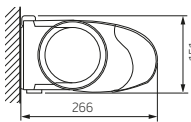

De Dimo wordt gekenmerkt door zijn ovale cassette. Eén set armen is voldoende om een gebied van 600 x 300 cm te bedekken. De cassette biedt bescherming voor het doek en armen tegen wind, sneeuw, regen en stof.

Dimo

Type:
DIMO

Max afmetingen:
600 x 300 cm

Bediening:
elektrisch

De hellingshoek

Montage op de muur

Montage op het plafond

Wandmontage

Plafondmontage

Hoekmontage

standaard

standaard

Totale breedte + 14 cm

Middensteun

Bevestigingssteun voor afmetingen
boven de 500 cm (optioneel)

Leverbaar in 4 standaard kleuren: (kleur dichtst bij RAL)