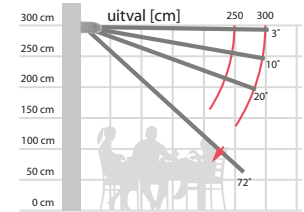

De Dimo wordt gekenmerkt door zijn ovale cassette. Eén set armen is voldoende om een gebied van 600 x 300 cm te bedekken. De cassette biedt bescherming voor het doek en armen tegen wind, sneeuw, regen en stof.

Dimo

Type:
DIMO

Max afmetingen:
600 x 300 cm

Bediening:
elektrisch

De hellingshoek

Montage op de muur

Montage op het plafond

Wandmontage