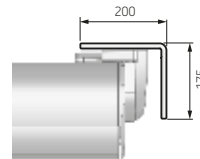

Plafondmontage

Hoekmontage

standaard

standaard

Totale breedte + 14 cm

Middensteun

Bevestigingssteun voor afmetingen
boven de 500 cm (optioneel)

Leverbaar in 4 standaard kleuren: (kleur dichtst bij RAL)