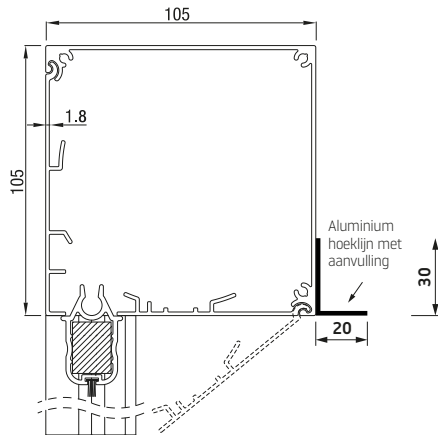

revisie onder

contra montage

RS Classic KAST

RS Classic KAST

RS Classic KAST revisie onder

RS Classic KAST contra montage

	Maximale breedte (cm)	hoogte (cm)	oppervlak (m ²)
RS Classic KAST	350	350	12,25

RS Classic 105 kan worden bediend met een motor of een slinger.