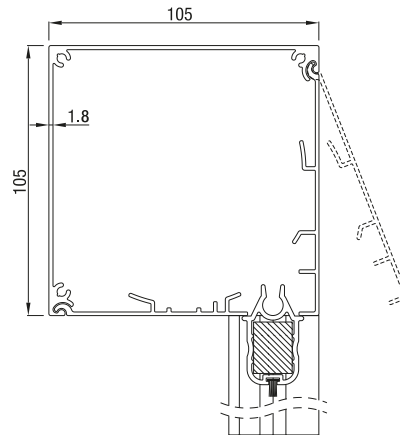

revisie onder

contra montage

RS Classic KAST

RS Classic KAST

RS Classic KAST revisie onder

RS Classic KAST contra montage

	Maximale breedte (cm)	hoogte (cm)	oppervlak (m ²)
RS Classic KAST	350	350	12,25

RS Classic 105 kan worden bediend met een motor of een slinger.