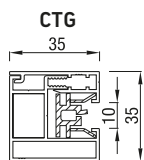

Geleiders

Onderlat

**CLASSIC
TWEEDELIGE GELEIDER**

standaard