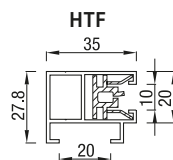

Alleen bij contra montage