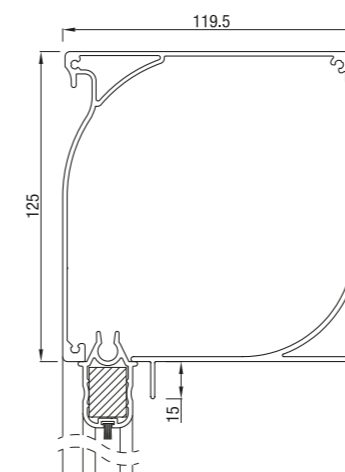

RS Classic werkt alleen met motor.

RS Classic 85

RS Classic 85 schuin

RS Classic 85 half rond

RS Classic 85 recht

	Maximale breedte (cm)	hoogte (cm)	oppervlak (m ²)
RS Classic 85	300	200	6,0

RS Classic werkt alleen met motor.

RS Classic 95

RS Classic 95 schuin

RS Classic 95 recht

RS Classic 95 rond

Maximale producthoogte = 2,5 m

	Maximale breedte (cm)	hoogte (cm)	oppervlak (m ²)
RS Classic 95	350	280	7,9

Vanaf hoogte 150 cm werkt RS Classic 95 enkel met motor. Maximale hoogte voor de screen RS Classic 95 met slingerbediening is 150 cm.

RS Classic 105

RS Classic 105 schuin

RS Classic 105 recht

	Maximale breedte (cm)	hoogte (cm)	oppervlak (m ²)
RS Classic 105	450	350	14,0

RS Classic 105 werkt op motor of met slinger.

RS Classic 120 / 125

RS Classic 120 half rond

RS Classic 120 dicht

RS Classic 125 schuin

RS Classic 125 recht

	Maximale breedte (cm)	hoogte (cm)	oppervlak (m ²)
RS Classic 120 / 125	450	450	16,0

RS Classic 120 en RS Classic 125 werken op motor of met slinger.