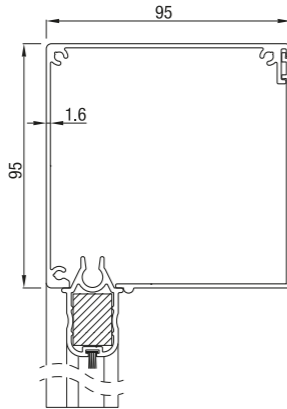

De RS Classic is ontworpen voor grote architecturale projecten. Tevens biedt dit systeem een geweldige prijs-kwaliteitsverhouding.

RS Classic 75

RS Classic 75

	Maximale breedte (cm)	hoogte (cm)	oppervlak (m ²)
RS Classic 75	230	170	3,9

RS Classic werkt alleen met motor.

RS Classic 85

RS Classic 85 schuin

RS Classic 85 half rond

RS Classic 85 recht

	Maximale breedte (cm)	hoogte (cm)	oppervlak (m ²)
RS Classic 85	300	200	6,0

RS Classic werkt alleen met motor.

RS Classic 95

RS Classic 95 schuin

RS Classic 95 recht

RS Classic 95 rond

Maximale producthoogte = 2,5 m

	Maximale breedte (cm)	hoogte (cm)	oppervlak (m ²)
RS Classic 95	350	280	7,9

Vanaf hoogte 150 cm werkt RS Classic 95 enkel met motor. Maximale hoogte voor de screen RS Classic 95 met slingerbediening is 150 cm.

RS Classic 105

RS Classic 105 schuin

RS Classic 105 recht

	Maximale breedte (cm)	hoogte (cm)	oppervlak (m ²)
RS Classic 105	450	350	14,0

RS Classic 105 werkt op motor of met slinger.

RS Classic 120 / 125

RS Classic 120 half rond