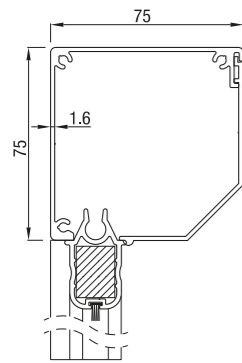

De RS Classic is ontworpen voor grote architecturale projecten. Tevens biedt dit systeem een geweldige prijs-kwaliteitsverhouding.

RS Classic 75

RS Classic 75

	Maximale breedte (cm)	hoogte (cm)	oppervlak (m ²)
RS Classic 75	230	170	3,9

RS Classic werkt alleen met motor.

RS Classic 85

RS Classic 85 schuin

RS Classic 85 half rond

RS Classic 85 recht

	Maximale breedte (cm)	hoogte (cm)	oppervlak (m ²)
RS Classic 85	300	200	6,0

RS Classic werkt alleen met motor.

RS Classic 95

RS Classic 95 schuin

RS Classic 95 recht

RS Classic 95 rond

Maximale producthoogte = 2,5 m

	Maximale breedte (cm)	hoogte (cm)	oppervlak (m ²)
RS Classic 95	350	280	7,9

Vanaf hoogte 150 cm werkt RS Classic 95 enkel met motor. Maximale hoogte voor de screen RS Classic 95 met slingerbediening is 150 cm.