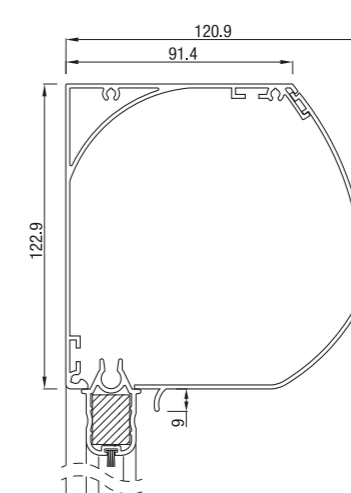

RS Classic werkt alleen met motor.

RS Classic 85

RS Classic 85 schuin

RS Classic 85 half rond

RS Classic 85 recht

	Maximale breedte (cm)	hoogte (cm)	oppervlak (m ²)
RS Classic 85	300	200	6,0

RS Classic werkt alleen met motor.

RS Classic 95

RS Classic 95 schuin

RS Classic 95 recht

RS Classic 95 rond

Maximale producthoogte = 2,5 m

	Maximale breedte (cm)	hoogte (cm)	oppervlak (m ²)
RS Classic 95	350	280	7,9

Vanaf hoogte 150 cm werkt RS Classic 95 enkel met motor. Maximale hoogte voor de screen RS Classic 95 met slingerbediening is 150 cm.

RS Classic 105

RS Classic 105 schuin

RS Classic 105 recht

	Maximale breedte (cm)	hoogte (cm)	oppervlak (m ²)
RS Classic 105	450	350	14,0

RS Classic 105 werkt op motor of met slinger.

RS Classic 120 / 125

RS Classic 120 half rond

RS Classic 120 dicht

RS Classic 125 schuin

RS Classic 125 recht

	Maximale breedte (cm)	hoogte (cm)	oppervlak (m ²)
RS Classic 120 / 125	450	450	16,0

RS Classic 120 en RS Classic 125 werken op motor of met slinger.