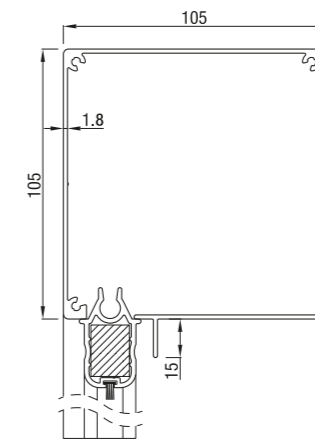

De RS Classic is ontworpen voor grote architecturale projecten. Tevens biedt dit systeem een geweldige prijs-kwaliteitsverhouding.

RS Classic 75

RS Classic 75

	Maximale breedte (cm)	hoogte (cm)	oppervlak (m ²)
RS Classic 75	230	170	3,9

RS Classic 95

RS Classic 95 schuin

RS Classic 95 recht

RS Classic 95 rond

Maximale producthoogte = 2,5 m

	Maximale breedte (cm)	hoogte (cm)	oppervlak (m ²)
RS Classic 95	350	280	7,9

Vanaf hoogte 150 cm werkt RS Classic 95 enkel met motor. Maximale hoogte voor de screen RS Classic 95 met slingerbediening is 150 cm.

RS Classic 105

RS Classic 105 schuin

RS Classic 105 recht

	Maximale breedte (cm)	hoogte (cm)	oppervlak (m ²)
RS Classic 105	450	350	14,0

RS Classic 105 werkt op motor of met slinger.

RS Classic 120 / 125

RS Classic 120 half rond

RS Classic 120 dicht

RS Classic 125 schuin

RS Classic 125 recht

	Maximale breedte (cm)	hoogte (cm)	oppervlak (m ²)
RS Classic 120 / 125	450	450	16,0

RS Classic 120 en RS Classic 125 werken op motor of met slinger.