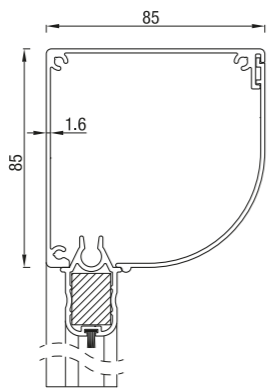

De RS Classic is ontworpen voor grote architecturale projecten. Tevens biedt dit systeem een geweldige prijs-kwaliteitsverhouding.

RS Classic 75

RS Classic 75

	Maximale breedte (cm)	hoogte (cm)	oppervlak (m ²)
RS Classic 75	230	170	3,9

RS Classic werkt alleen met motor.

RS Classic 85

RS Classic 85 schuin

RS Classic 85 half rond

RS Classic 85 recht

	Maximale breedte (cm)	hoogte (cm)	oppervlak (m ²)
RS Classic 85	300	200	6,0

RS Classic werkt alleen met motor.

RS Classic 95

RS Classic 95 schuin

RS Classic 95 recht

RS Classic 95 rond

Maximale producthoogte = 2,5 m

	Maximale breedte (cm)	hoogte (cm)	oppervlak (m ²)
RS Classic 95	350	280	7,9

Vanaf hoogte 150 cm werkt RS Classic 95 enkel met motor. Maximale hoogte voor de screen RS Classic 95 met slingerbediening is 150 cm.

RS Classic 105

RS Classic 105 schuin

RS Classic 105 recht

	Maximale breedte (cm)	hoogte (cm)	oppervlak (m ²)
RS Classic 105	450	350	14,0

RS Classic 105 werkt op motor of met slinger.

RS Classic 120 / 125

RS Classic 120 half rond