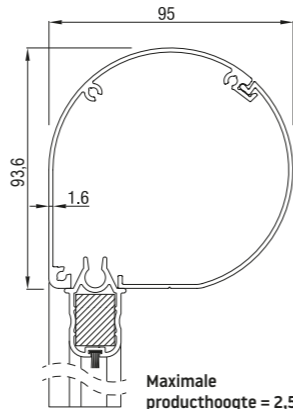

RS Classic werkt alleen met motor.

RS Classic 85

RS Classic 85 schuin

RS Classic 85 half rond

RS Classic 85 recht

	Maximale breedte (cm)	hoogte (cm)	oppervlak (m ²)
RS Classic 85	300	200	6,0

RS Classic werkt alleen met motor.

RS Classic 95

RS Classic 95 schuin

RS Classic 95 recht

RS Classic 95 rond

Maximale producthoogte = 2,5 m

	Maximale breedte (cm)	hoogte (cm)	oppervlak (m ²)
RS Classic 95	350	280	7,9

Vanaf hoogte 150 cm werkt RS Classic 95 enkel met motor. Maximale hoogte voor de screen RS Classic 95 met slingerbediening is 150 cm.

RS Classic 105

RS Classic 105 schuin

RS Classic 105 recht

	Maximale breedte (cm)	hoogte (cm)	oppervlak (m ²)
RS Classic 105	450	350	14,0

RS Classic 105 werkt op motor of met slinger.

RS Classic 120 / 125

RS Classic 120 half rond

RS Classic 120 dicht

RS Classic 125 schuin

RS Classic 125 recht

	Maximale breedte (cm)	hoogte (cm)	oppervlak (m ²)
RS Classic 120 / 125	450	450	16,0

RS Classic 120 en RS Classic 125 werken op motor of met slinger.