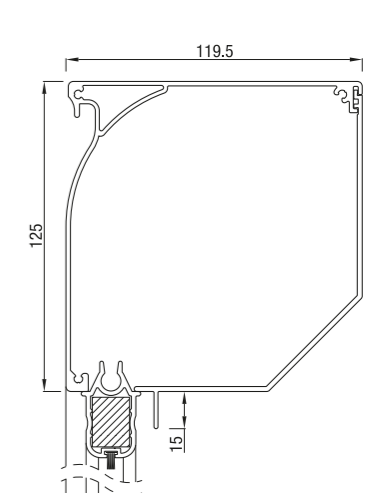

RS Classic werkt alleen met motor.

RS Classic 85

RS Classic 85 schuin

RS Classic 85 half rond

RS Classic 85 recht

	Maximale breedte (cm)	hoogte (cm)	oppervlak (m ²)
RS Classic 85	300	200	6,0

RS Classic werkt alleen met motor.

RS Classic 95

RS Classic 95 schuin

RS Classic 95 recht

RS Classic 95 rond

Maximale producthoogte = 2,5 m

	Maximale breedte (cm)	hoogte (cm)	oppervlak (m ²)
RS Classic 95	350	280	7,9

Vanaf hoogte 150 cm werkt RS Classic 95 enkel met motor. Maximale hoogte voor de screen RS Classic 95 met slingerbediening is 150 cm.

RS Classic 105

RS Classic 105 schuin

RS Classic 105 recht

	Maximale breedte (cm)	hoogte (cm)	oppervlak (m ²)
RS Classic 105	450	350	14,0

RS Classic 105 werkt op motor of met slinger.

RS Classic 120 / 125

RS Classic 120 half rond

RS Classic 120 dicht

RS Classic 125 schuin

RS Classic 125 recht

	Maximale breedte (cm)	hoogte (cm)	oppervlak (m ²)
RS Classic 120 / 125	450	450	16,0

RS Classic 120 en RS Classic 125 werken op motor of met slinger.