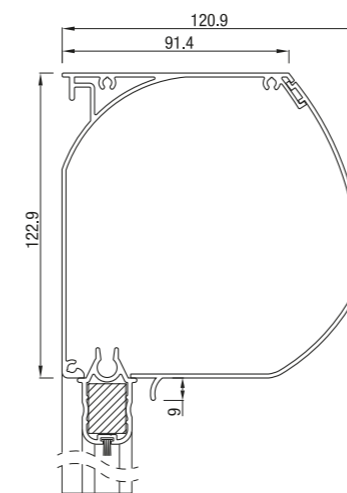

RS Classic werkt alleen met motor.

RS Classic 85

RS Classic 85 schuin

RS Classic 85 half rond

RS Classic 85 recht

	Maximale breedte (cm)	hoogte (cm)	oppervlak (m ²)
RS Classic 85	300	200	6,0

RS Classic werkt alleen met motor.

RS Classic 95

RS Classic 95 schuin

RS Classic 95 recht

RS Classic 95 rond

Maximale producthoogte = 2,5 m

	Maximale breedte (cm)	hoogte (cm)	oppervlak (m ²)
RS Classic 95	350	280	7,9

Vanaf hoogte 150 cm werkt RS Classic 95 enkel met motor. Maximale hoogte voor de screen RS Classic 95 met slingerbediening is 150 cm.

RS Classic 105

RS Classic 105 schuin

RS Classic 105 recht

	Maximale breedte (cm)	hoogte (cm)	oppervlak (m ²)
RS Classic 105	450	350	14,0

RS Classic 105 werkt op motor of met slinger.

RS Classic 120 / 125

RS Classic 120 half rond

RS Classic 120 dicht

RS Classic 125 schuin

RS Classic 125 recht

	Maximale breedte (cm)	hoogte (cm)	oppervlak (m ²)
RS Classic 120 / 125	450	450	16,0

RS Classic 120 en RS Classic 125 werken op motor of met slinger.