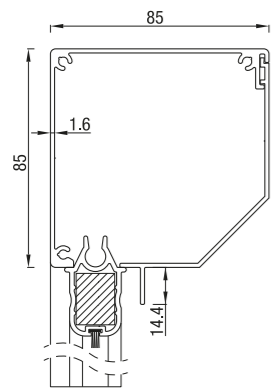

De RS Classic is ontworpen voor grote architecturale projecten. Tevens biedt dit systeem een geweldige prijs-kwaliteitsverhouding.

RS Classic 75

RS Classic 75

	Maximale breedte (cm)	hoogte (cm)	oppervlak (m ²)
RS Classic 75	230	170	3,9

RS Classic werkt alleen met motor.

RS Classic 85

RS Classic 85 schuin

RS Classic 85 half rond

RS Classic 85 recht

	Maximale breedte (cm)	hoogte (cm)	oppervlak (m ²)
RS Classic 85	300	200	6,0

RS Classic werkt alleen met motor.

RS Classic 95

RS Classic 95 schuin

RS Classic 95 recht

RS Classic 95 rond

Maximale producthoogte = 2,5 m

	Maximale breedte (cm)	hoogte (cm)	oppervlak (m ²)
RS Classic 95	350	280	7,9

Vanaf hoogte 150 cm werkt RS Classic 95 enkel met motor. Maximale hoogte voor de screen RS Classic 95 met slingerbediening is 150 cm.

RS Classic 105

RS Classic 105 schuin

RS Classic 105 recht

	Maximale breedte (cm)	hoogte (cm)	oppervlak (m ²)
RS Classic 105	450	350	14,0

RS Classic 105 werkt op motor of met slinger.

RS Classic 120 / 125

RS Classic 120 half rond