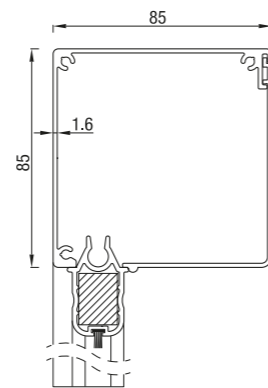

De RS Classic is ontworpen voor grote architecturale projecten. Tevens biedt dit systeem een geweldige prijs-kwaliteitsverhouding.

RS Classic 75

RS Classic 75

	Maximale breedte (cm)	hoogte (cm)	oppervlak (m ²)
RS Classic 75	230	170	3,9

RS Classic werkt alleen met motor.

RS Classic 85

RS Classic 85 schuin

RS Classic 85 half rond

RS Classic 85 recht

	Maximale breedte (cm)	hoogte (cm)	oppervlak (m ²)
RS Classic 85	300	200	6,0

RS Classic werkt alleen met motor.

RS Classic 95

RS Classic 95 schuin

RS Classic 95 recht

RS Classic 95 rond

Maximale producthoogte = 2,5 m

	Maximale breedte (cm)	hoogte (cm)	oppervlak (m ²)
RS Classic 95	350	280	7,9

Vanaf hoogte 150 cm werkt RS Classic 95 enkel met motor. Maximale hoogte voor de screen RS Classic 95 met slingerbediening is 150 cm.

RS Classic 105

RS Classic 105 schuin

RS Classic 105 recht

	Maximale breedte (cm)	hoogte (cm)	oppervlak (m ²)
RS Classic 105	450	350	14,0

RS Classic 105 werkt op motor of met slinger.

RS Classic 120 / 125

RS Classic 120 half rond