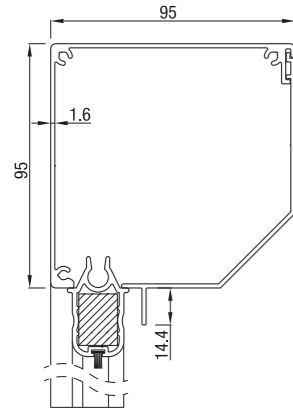

RS Classic werkt alleen met motor.

RS Classic 85

RS Classic 85 schuin

RS Classic 85 half rond

RS Classic 85 recht

	Maximale breedte (cm)	hoogte (cm)	oppervlak (m ²)
RS Classic 85	300	200	6,0

RS Classic werkt alleen met motor.

RS Classic 95

RS Classic 95 schuin

RS Classic 95 recht

RS Classic 95 rond

Maximale producthoogte = 2,5 m

	Maximale breedte (cm)	hoogte (cm)	oppervlak (m ²)
RS Classic 95	350	280	7,9

Vanaf hoogte 150 cm werkt RS Classic 95 enkel met motor. Maximale hoogte voor de screen RS Classic 95 met slingerbediening is 150 cm.

RS Classic 105

RS Classic 105 schuin

RS Classic 105 recht

	Maximale breedte (cm)	hoogte (cm)	oppervlak (m ²)
RS Classic 105	450	350	14,0

RS Classic 105 werkt op motor of met slinger.

RS Classic 120 / 125

RS Classic 120 half rond

RS Classic 120 dicht

RS Classic 125 schuin

RS Classic 125 recht

	Maximale breedte (cm)	hoogte (cm)	oppervlak (m ²)
RS Classic 120 / 125	450	450	16,0

RS Classic 120 en RS Classic 125 werken op motor of met slinger.