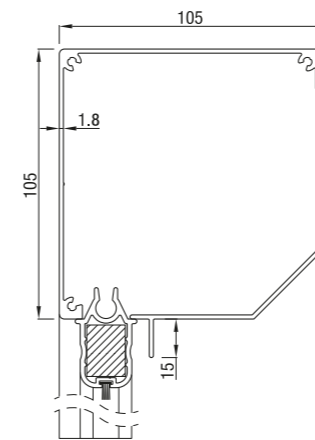

RS Classic werkt alleen met motor.

RS Classic 85

RS Classic 85 schuin

RS Classic 85 half rond

RS Classic 85 recht

	Maximale breedte (cm)	hoogte (cm)	oppervlak (m ²)
RS Classic 85	300	200	6,0

RS Classic werkt alleen met motor.

RS Classic 95

RS Classic 95 schuin

RS Classic 95 recht

RS Classic 95 rond

Maximale producthoogte = 2,5 m

	Maximale breedte (cm)	hoogte (cm)	oppervlak (m ²)
RS Classic 95	350	280	7,9

Vanaf hoogte 150 cm werkt RS Classic 95 enkel met motor. Maximale hoogte voor de screen RS Classic 95 met slingerbediening is 150 cm.

RS Classic 105

RS Classic 105 schuin

RS Classic 105 recht

	Maximale breedte (cm)	hoogte (cm)	oppervlak (m ²)
RS Classic 105	450	350	14,0

RS Classic 105 werkt op motor of met slinger.

RS Classic 120 / 125

RS Classic 120 half rond

RS Classic 120 dicht

RS Classic 125 schuin

RS Classic 125 recht

	Maximale breedte (cm)	hoogte (cm)	oppervlak (m ²)
RS Classic 120 / 125	450	450	16,0

RS Classic 120 en RS Classic 125 werken op motor of met slinger.