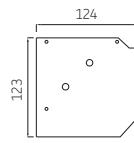

CARRE 110 schuin – algemene kenmerken

Zijplaat A