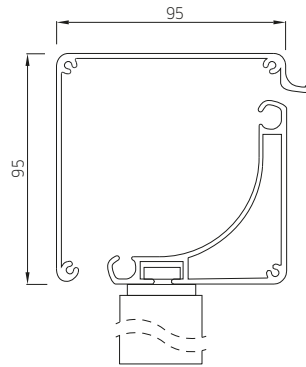

## Carre 95 / 110

De Carre uitvalschermen zijn de ideale zonwering als er geen vrije doorloop nodig is, denk hierbij bijvoorbeeld aan voortuinen, balkons of ramen van bovenetages. De Carre uitvalschermen kunnen met 3 verschillende soorten armen uitgevoerd worden, windvaste armen, stormvaste armen en glijarmen. Bij dit type zonwering blokkeert u de laaghangende zon maar geeft u nog wel de mogelijkheid om naar beneden te kijken.

De Carre kan handmatig of met een motor bediend worden. Een extra optie op de Carre is dat deze uitvoerbaar is met een volant.

**CARRE 110 schuin – algemene kenmerken**

**Zijplaat A**

**Kapsteen B**

Maximale afmetingen in cm

	breedte (cm)	breedte gekoppeld (cm)	Buisdiameter (cm)
<b>Carre 110</b>	600	700	78

**CARRE 95 schuin – algemene kenmerken**

**Zijplaat A**

**Kapsteen C**

**Kapsteen D**

**Kapsteen E**

Maximale afmetingen in cm

	breedte (cm)	breedte gekoppeld (cm)	Buisdiameter (cm)
<b>Carre 95</b>	400	700	63

**Leverbaar in 3 standaard kleuren:** (kleur dichtst bij RAL)

 RAL 9001  
Crémewit

 RAL 9010  
Wit

 Technische Zilver  
(Geanodiseerd)