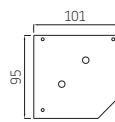

	breedte (cm)	breedte gekoppeld (cm)	Buisdiameter (cm)
<b>Carre 110</b>	600	700	78

**CARRE 95 schuin – algemene kenmerken**

**Zijplaat A**

**Kapsteen C**

**Kapsteen D**

**Kapsteen E**

Maximale afmetingen in cm