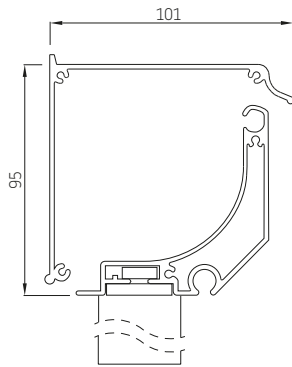

## Carre 95 / 110

De Carre uitvalschermen zijn de ideale zonwering als er geen vrije doorloop nodig is, denk hierbij bijvoorbeeld aan voortuinen, balkons of ramen van bovenetages. De Carre uitvalschermen kunnen met 3 verschillende soorten armen uitgevoerd worden, windvaste armen, stormvaste armen en glijarmen. Bij dit type zonwering blokkeert u de laaghangende zon maar geeft u nog wel de mogelijkheid om naar beneden te kijken.

De Carre kan handmatig of met een motor bediend worden. Een extra optie op de Carre is dat deze uitvoerbaar is met een volant.

**CARRE 110 schuin – algemene kenmerken**

**Zijplaat A**

**Kapsteen B**

Maximale afmetingen in cm

	breedte (cm)	breedte gekoppeld (cm)	Buisdiameter (cm)
<b>Carre 110</b>	600	700	78

**CARRE 95 schuin – algemene kenmerken**

**Zijplaat A**

**Kapsteen C**

**Kapsteen D**

**Kapsteen E**

Maximale afmetingen in cm

	breedte (cm)	breedte gekoppeld (cm)	Buisdiameter (cm)
<b>Carre 95</b>	400	700	63

**Leverbaar in 3 standaard kleuren:** (kleur dichtst bij RAL)

 RAL 9001  
Crémewit

 RAL 9010  
Wit

 Technische Zilver  
(Geanodiseerd)