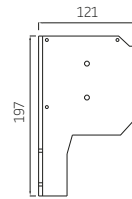

CARRE 110 schuin – algemene kenmerken

Kapsteen B

Maximale afmetingen in cm

	breedte (cm)	breedte gekoppeld (cm)	Buisdiameter (cm)
Carre 110	600	700	78

CARRE 95 schuin – algemene kenmerken

Maximale afmetingen in cm

	breedte (cm)	breedte gekoppeld (cm)	Buisdiameter (cm)
Carre 95	400	700	63

Leverbaar in 3 standaard kleuren: (kleur dichtst bij RAL)

Stormvast arm

Glijarm met gasveer

Balkon arm