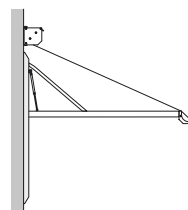

Glijarm met gasveer