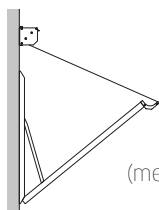

Stormvast arm

Standaard
(met aluminium
scharnier)