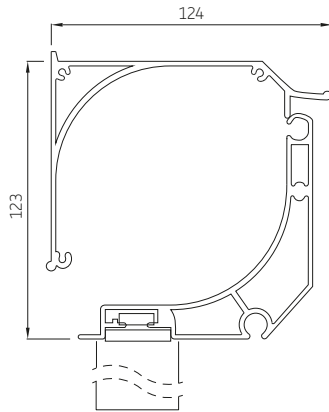

## Carre 95 / 110

De Carre uitvalschermen zijn de ideale zonwering als er geen vrije doorloop nodig is, denk hierbij bijvoorbeeld aan voortuinen, balkons of ramen van bovenetages. De Carre uitvalschermen kunnen met 3 verschillende soorten armen uitgevoerd worden, windvaste armen, stormvaste armen en glijarmen. Bij dit type zonwering blokkeert u de laaghangende zon maar geeft u nog wel de mogelijkheid om naar beneden te kijken.

De Carre kan handmatig of met een motor bediend worden. Een extra optie op de Carre is dat deze uitvoerbaar is met een volant.

**CARRE 110 schuin – algemene kenmerken**

**Zijplaat A**

**Kapsteen B**

Maximale afmetingen in cm

	breedte (cm)	breedte gekoppeld (cm)	Buisdiameter (cm)
<b>Carre 110</b>	600	700	78

**CARRE 95 schuin – algemene kenmerken**

**Zijplaat A**

**Kapsteen C**

**Kapsteen D**

**Kapsteen E**

Maximale afmetingen in cm

	breedte (cm)	breedte gekoppeld (cm)	Buisdiameter (cm)
<b>Carre 95</b>	400	700	63

**Leverbaar in 3 standaard kleuren:** (kleur dichtst bij RAL)

 RAL 9001  
Crémewit

 RAL 9010  
Wit

 Technische Zilver  
(Geanodiseerd)