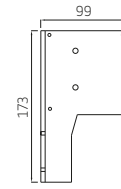

De Carre kan handmatig of met een motor bediend worden. Een extra optie op de Carre is dat deze uitvoerbaar is met een volant.

**CARRE 110 schuin – algemene kenmerken**

**Zijplaat A**

**Kapsteen B**

Maximale afmetingen in cm

	breedte (cm)	breedte gekoppeld (cm)	Buisdiameter (cm)
<b>Carre 110</b>	600	700	78

**CARRE 95 schuin – algemene kenmerken**

**Zijplaat A**

**Kapsteen C**

**Kapsteen D**

**Kapsteen E**

Maximale afmetingen in cm

	breedte (cm)	breedte gekoppeld (cm)	Buisdiameter (cm)
<b>Carre 95</b>	400	700	63

**Leverbaar in 3 standaard kleuren:** (kleur dichtst bij RAL)

 RAL 9001  
Crémewit

 RAL 9010  
Wit

 Technische Zilver  
(Geanodiseerd)