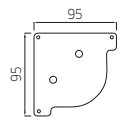

De Carre kan handmatig of met een motor bediend worden. Een extra optie op de Carre is dat deze uitvoerbaar is met een volant.

**CARRE 110 schuin – algemene kenmerken**

**Zijplaat A**

**Kapsteen B**

Maximale afmetingen in cm

	breedte (cm)	breedte gekoppeld (cm)	Buisdiameter (cm)
<b>Carre 110</b>	600	700	78

**CARRE 95 schuin – algemene kenmerken**

**Zijplaat A**

**Kapsteen C**

**Kapsteen D**

**Kapsteen E**

Maximale afmetingen in cm

	breedte (cm)	breedte gekoppeld (cm)	Buisdiameter (cm)
<b>Carre 95</b>	400	700	63

**Leverbaar in 3 standaard kleuren:** (kleur dichtst bij RAL)

 RAL 9001  
Crémewit

 RAL 9010  
Wit

 Technische Zilver  
(Geanodiseerd)