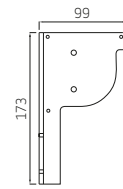

De Carre kan handmatig of met een motor bediend worden. Een extra optie op de Carre is dat deze uitvoerbaar is met een volant.

**CARRE 110 schuin – algemene kenmerken**

**Zijplaat A**

**Kapsteen B**

Maximale afmetingen in cm

	breedte (cm)	breedte gekoppeld (cm)	Buisdiameter (cm)
<b>Carre 110</b>	600	700	78

**CARRE 95 schuin – algemene kenmerken**

**Zijplaat A**

**Kapsteen C**

**Kapsteen D**

**Kapsteen E**

Maximale afmetingen in cm

	breedte (cm)	breedte gekoppeld (cm)	Buisdiameter (cm)
<b>Carre 95</b>	400	700	63

**Leverbaar in 3 standaard kleuren:** (kleur dichtst bij RAL)

 RAL 9001  
Crémewit

 RAL 9010  
Wit

 Technische Zilver  
(Geanodiseerd)